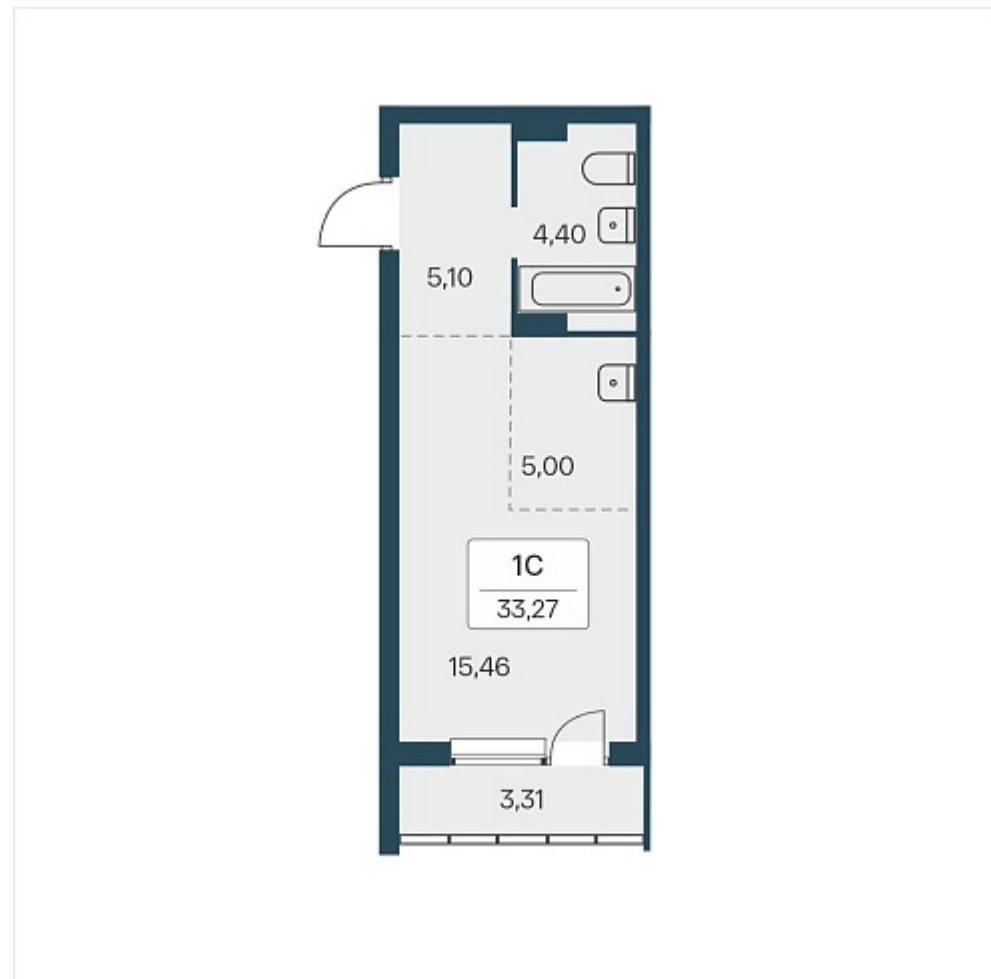

РАСЦВЕТАЙ

+7 (812) 503 92 92

Ежедневно 10:00 - 19:00

Расцветай на Зорге

План этажа

Характеристика

1-комнатная квартира-студия

4 250 000 ₽
127 743 ₽/м²

Дом	4
Номер квартиры	114
Площадь	33.27
Этаж	11
Название проекта	Расцветай на Зорге
Стадия строительства	Строится

Планировка квартиры

Жилой квартал «Расцветай на Зорге» расположен в экологически чистом месте Кировского района, на ул. Зорге. Квартал объединит 11 домов на просторной территории 5 Га с инфраструктурой для прогулок и отдыха.