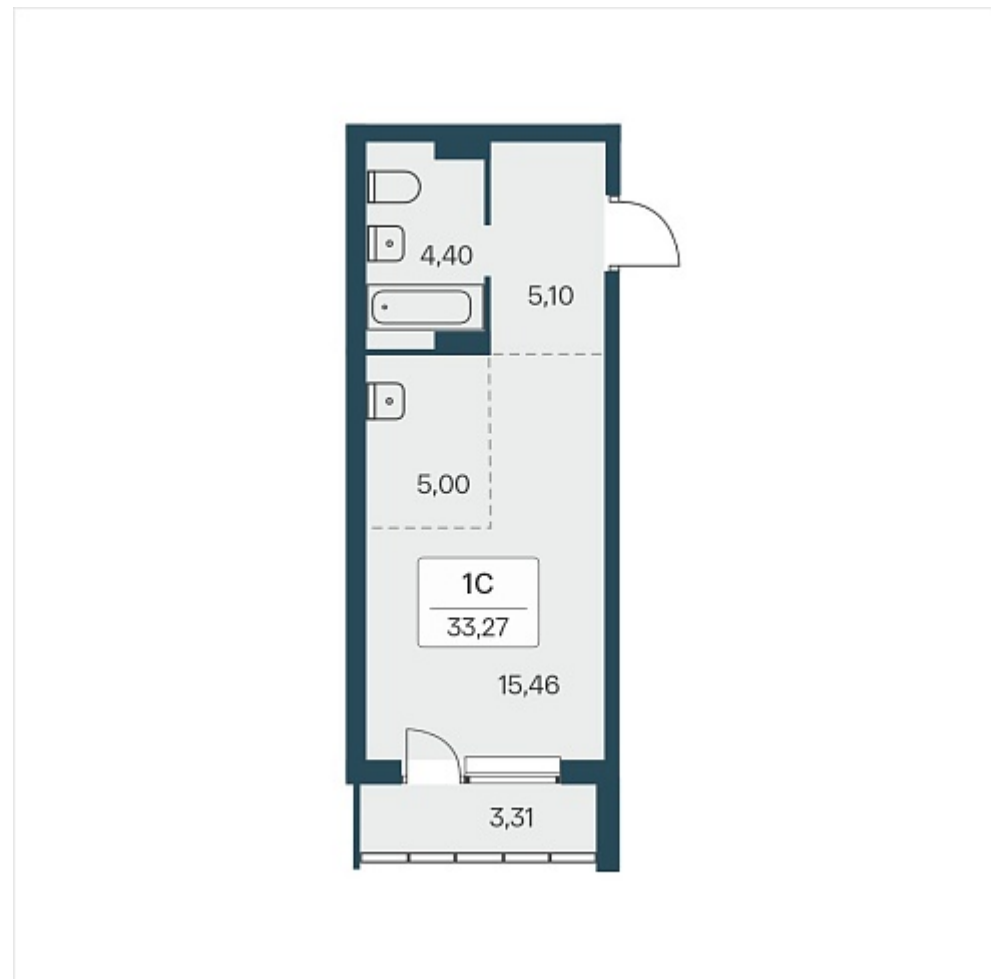

Планировка квартиры