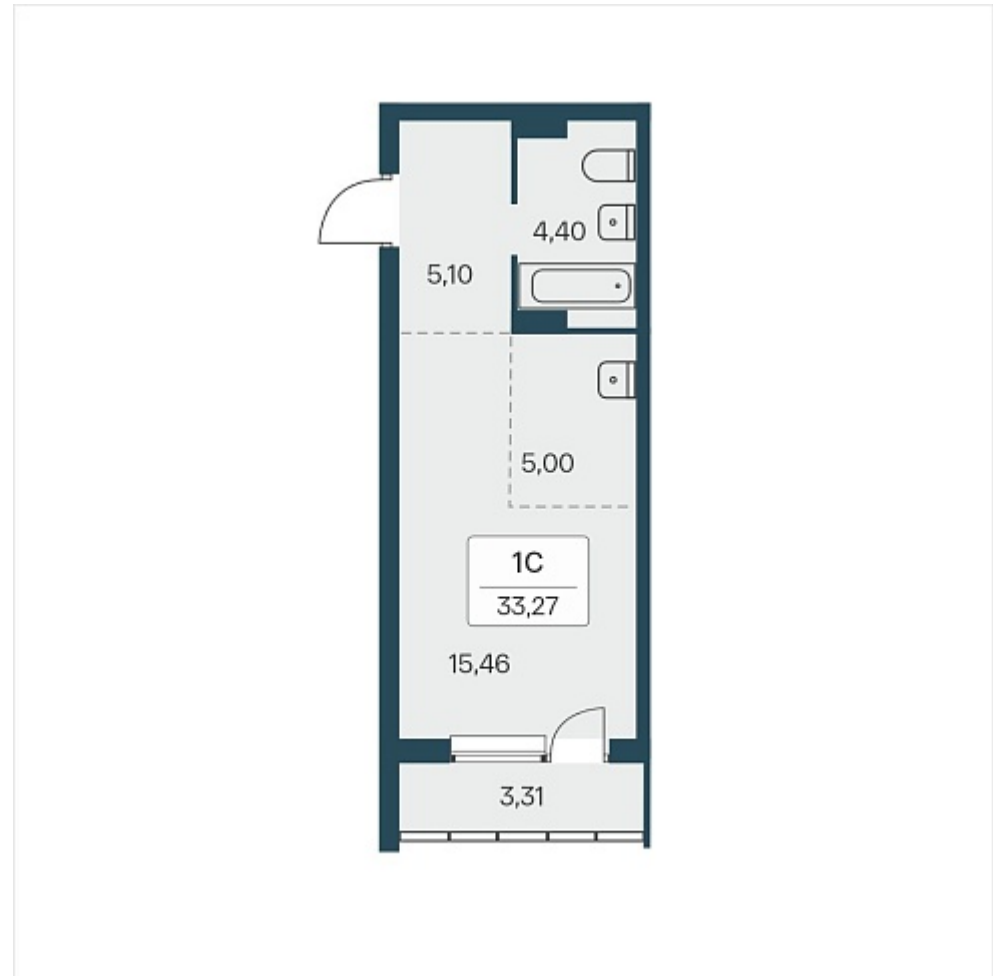

РАСЦВЕТАЙ

+7 (812) 503 92 92

Ежедневно 10:00 - 19:00

Расцветай на Зорге

План этажа

Характеристика

1-комнатная квартира-студия

4 250 000 ₽
127 743 ₽/м²

Дом	4
Номер квартиры	103
Площадь	33.27
Этаж	10
Название проекта	Расцветай на Зорге
Стадия строительства	Строится

Планировка квартиры

Жилой квартал «Расцветай на Зорге» расположен в экологически чистом месте Кировского района, на ул. Зорге. Квартал объединит 11 домов на просторной территории 5 Га с инфраструктурой для прогулок и отдыха.