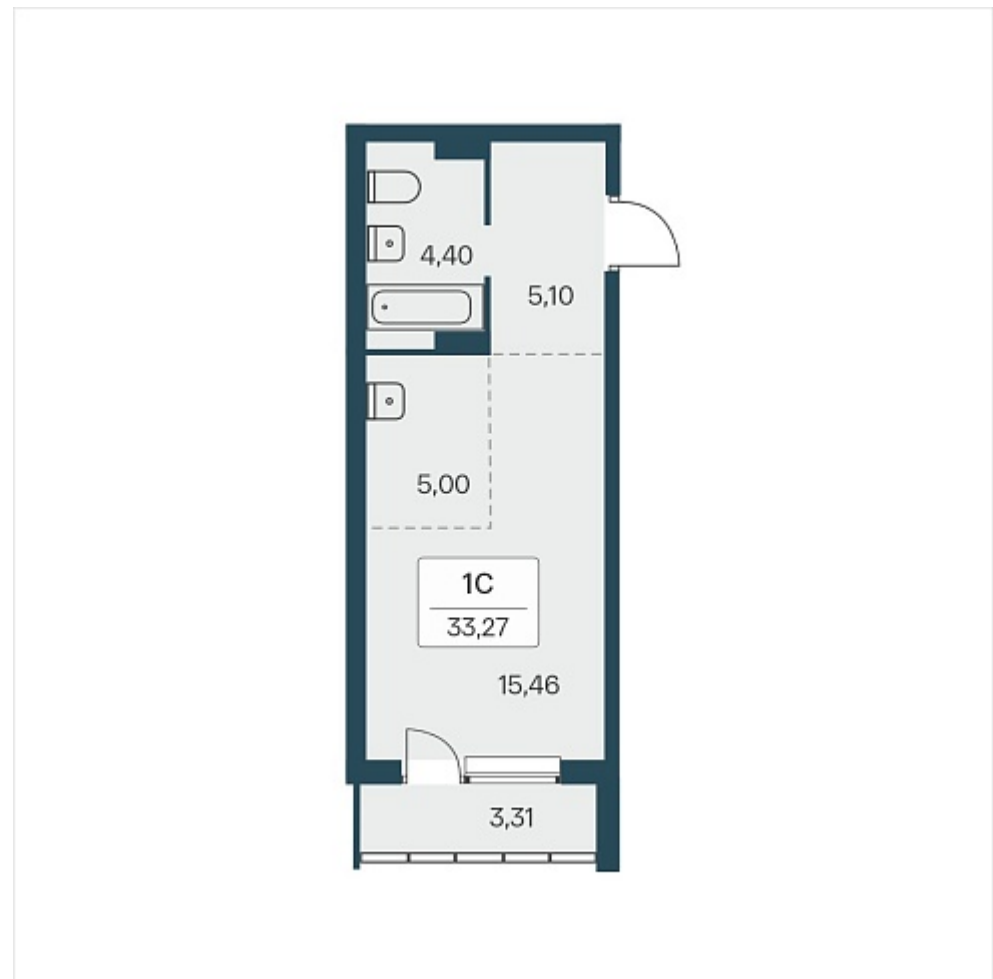

Планировка квартиры

Жилой квартал «Расцветай на Зорге» расположен в экологически чистом месте Кировского района, на ул. Зорге. Квартал объединит 11 домов на просторной территории 5 Га с инфраструктурой для прогулок и отдыха.

Расцветай на Зорге – это оптима...

[Смотреть на сайте](#)

Отсканируйте Qr-код
и посмотрите планировки на сайте грасцветай.рф