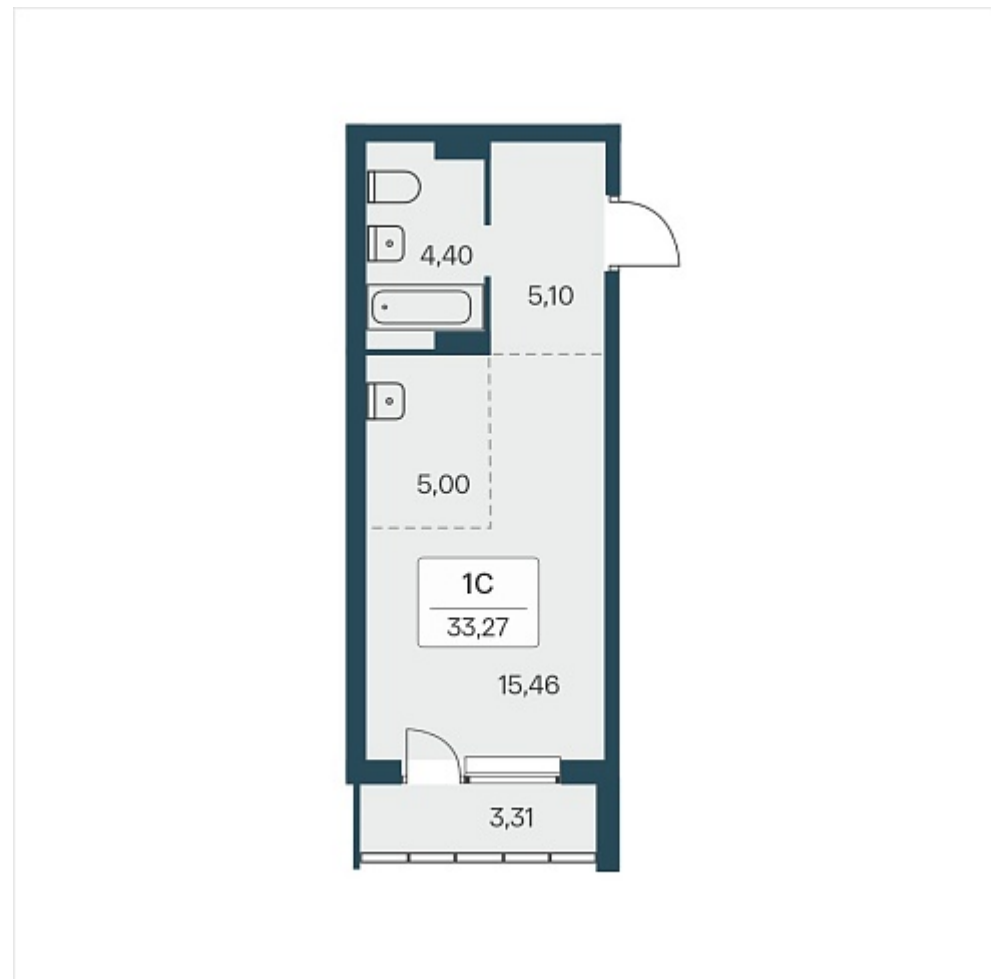

РАСЦВЕТАЙ

+7 (812) 503 92 92

Ежедневно 10:00 - 19:00

Расцветай на Зорге

План этажа

Характеристика

1-комнатная квартира-студия

4 150 000 ₽
124 737 ₽/м²

Дом	4
Номер квартиры	36
Площадь	33.27
Этаж	4
Название проекта	Расцветай на Зорге
Стадия строительства	Строится

Планировка квартиры

Жилой квартал «Расцветай на Зорге» расположен в экологически чистом месте Кировского района, на ул. Зорге. Квартал объединит 11 домов на просторной территории 5 Га с инфраструктурой для прогулок и отдыха.