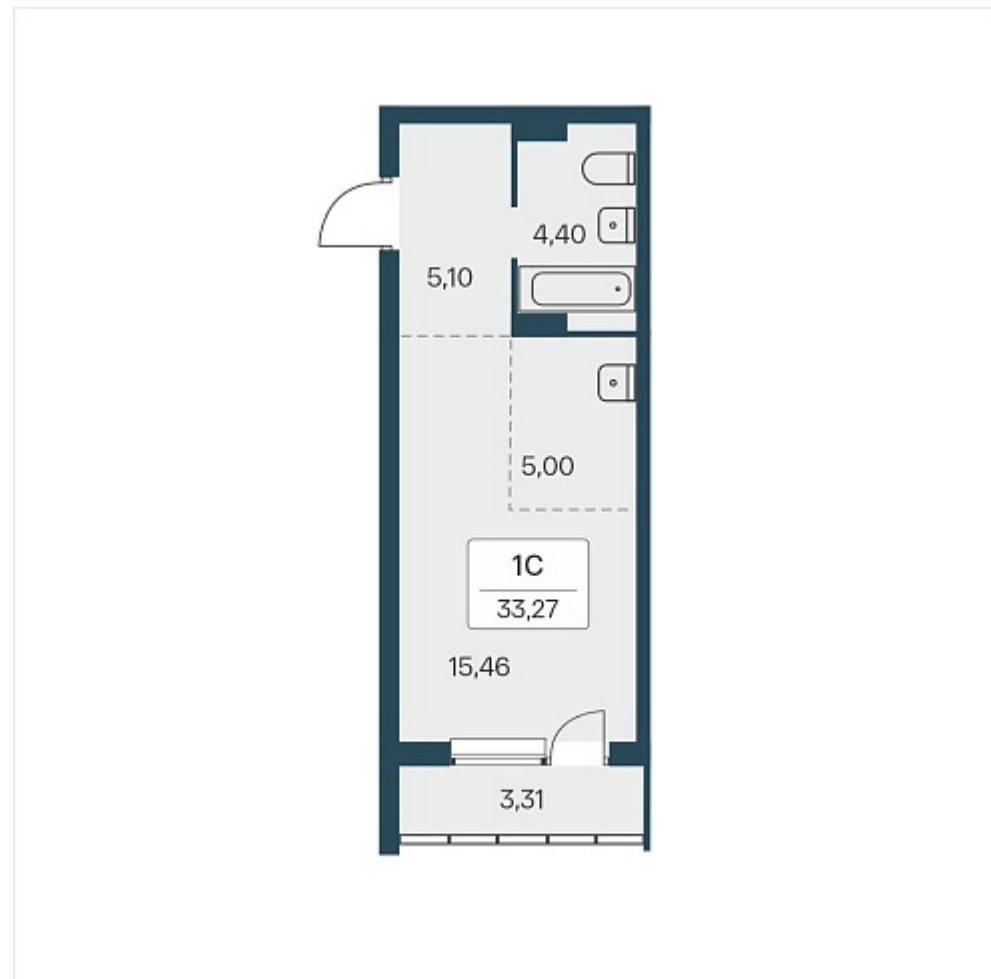

Планировка квартиры