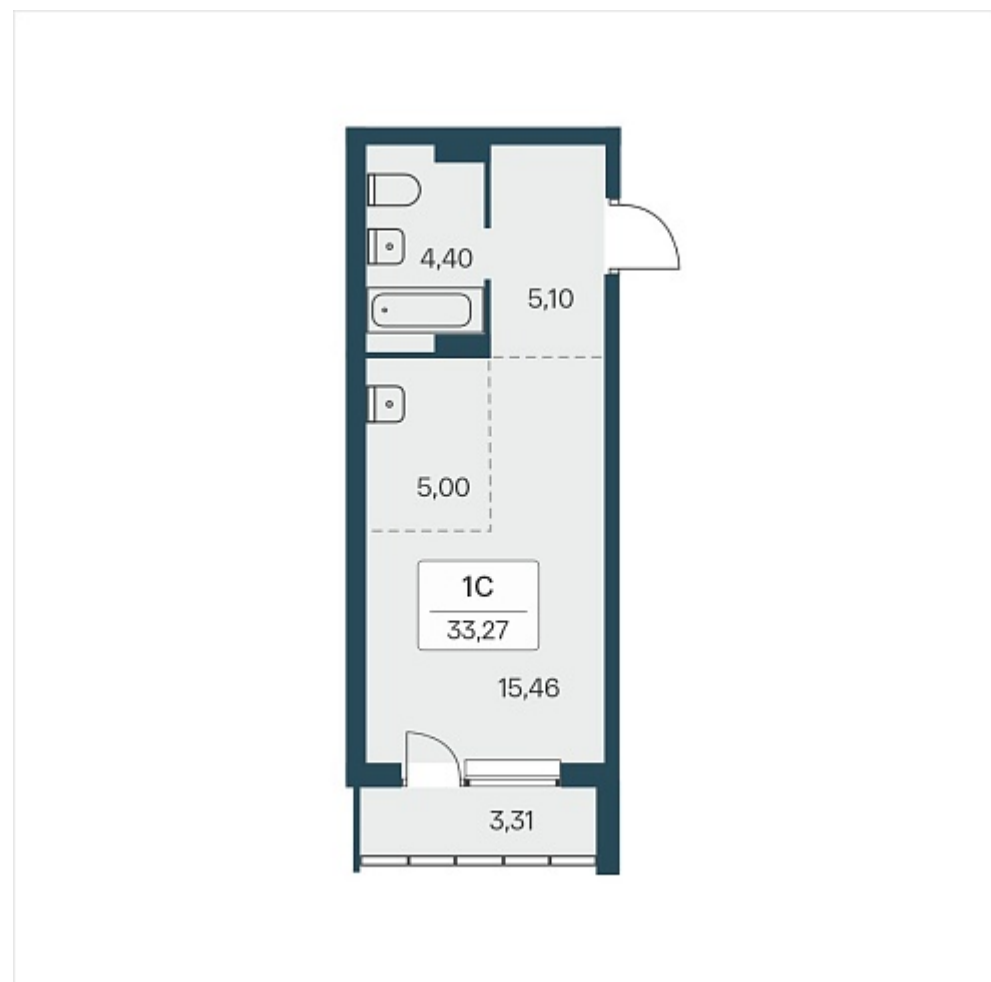

Планировка квартиры

Жилой квартал «Расцветай на Зорге» расположен в экологически чистом месте Кировского района, на ул. Зорге. Квартал объединит 11 домов на просторной территории 5 Га с инфраструктурой для прогулок и отдыха.

Расцветай на Зорге – это оптима...

[Смотреть на сайте](#)

Отсканируйте Qr-код
и посмотрите планировки на сайте gkrasцветай.рф