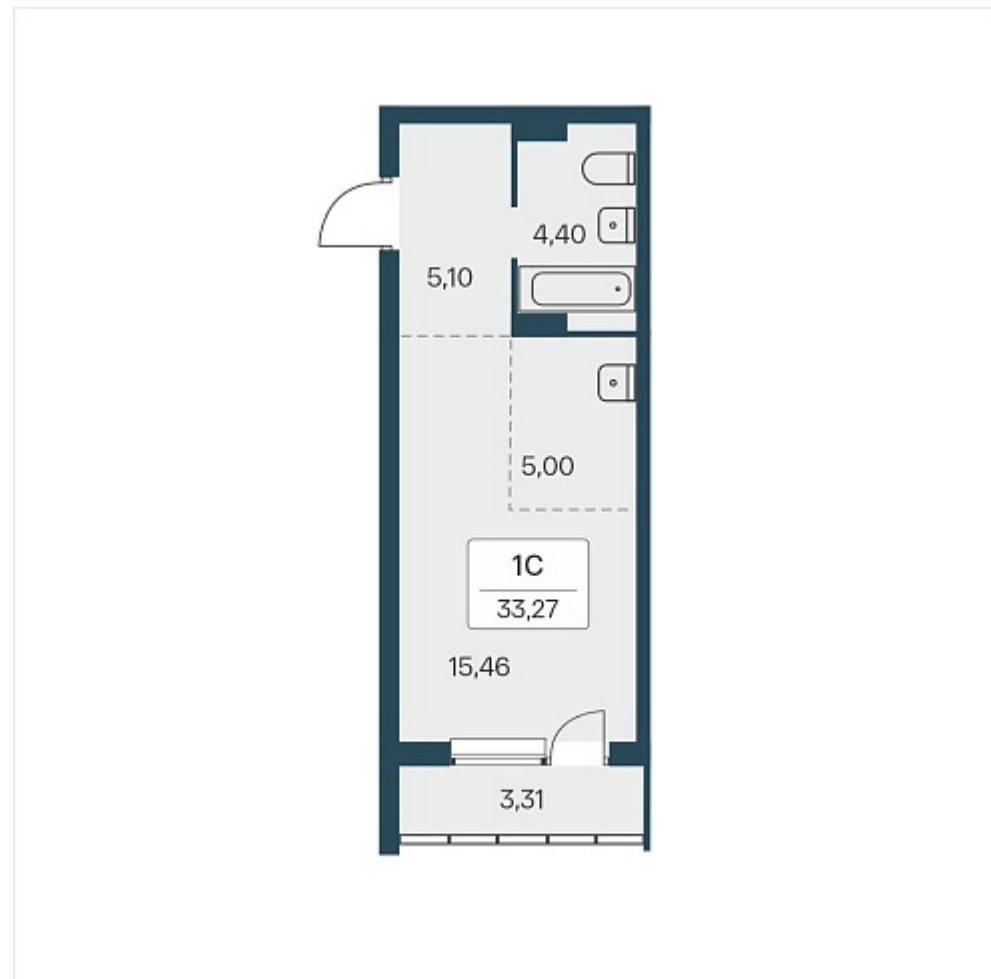

Планировка квартиры

Жилой квартал «Расцветай на Зорге» расположен в экологически чистом месте Кировского района, на ул. Зорге. Квартал объединит 11 домов на просторной территории 5 Га с инфраструктурой для прогулок и отдыха.

Расцветай на Зорге – это оптима...

[Смотреть на сайте](#)

Отсканируйте Qr-код
и посмотрите планировки на сайте gkrasцветай.рф