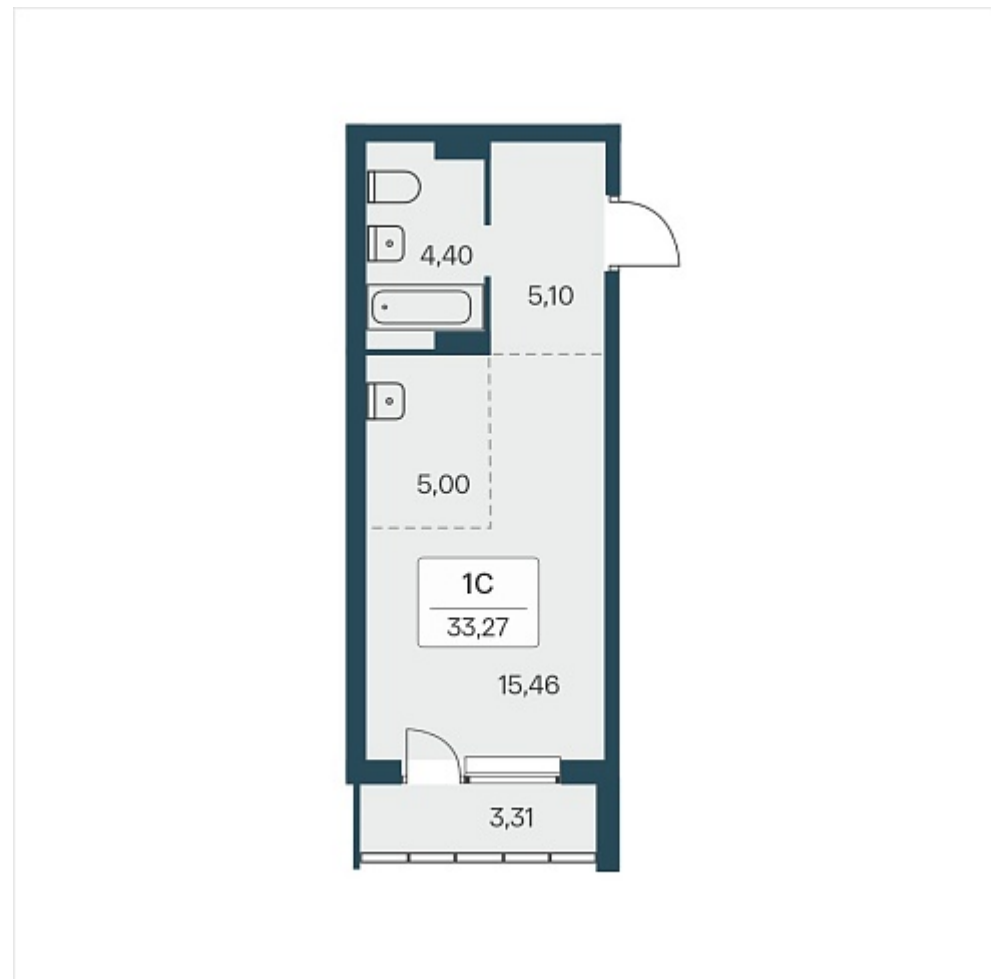

РАСЦВЕТАЙ

+7 (812) 503 92 92

Ежедневно 10:00 - 19:00

Расцветай на Зорге

План этажа

Характеристика

1-комнатная квартира-студия

4 150 000 ₽
124 737 ₽/м²

Дом	4
Номер квартиры	14
Площадь	33.27
Этаж	2
Название проекта	Расцветай на Зорге
Стадия строительства	Строится

Планировка квартиры

Жилой квартал «Расцветай на Зорге» расположен в экологически чистом месте Кировского района, на ул. Зорге. Квартал объединит 11 домов на просторной территории 5 Га с инфраструктурой для прогулок и отдыха.