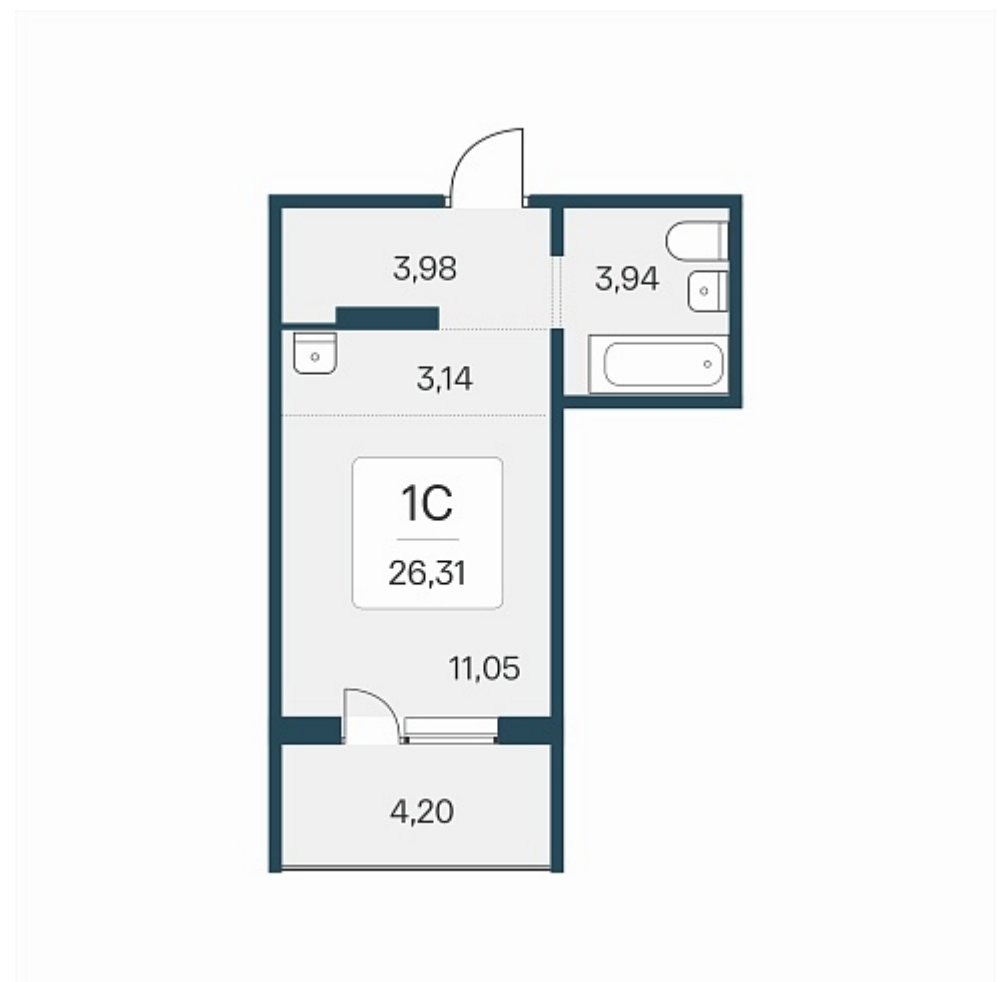

РАСЦВЕТАЙ

+7 (812) 503 92 92

Ежедневно 10:00 - 19:00

Эко-квартал на Кедровой

План этажа

Характеристика

1-комнатная квартира-студия

3 800 000 ₽
144 432 ₽/м²

Дом	6
Номер квартиры	97
Площадь	26.31
Этаж	10
Название проекта	Эко-квартал на Кедровой
Стадия строительства	Строится

Планировка квартиры

Новый эко-квартал расположился на ул. Кедровой в тихом месте, окруженный лесным массивом, всего в 12 минутах от пл. Калинина. Это масштабный проект комплексной застройки, занимающий 28 гектаров. Ключевое преимущество - в расположении, кварт...