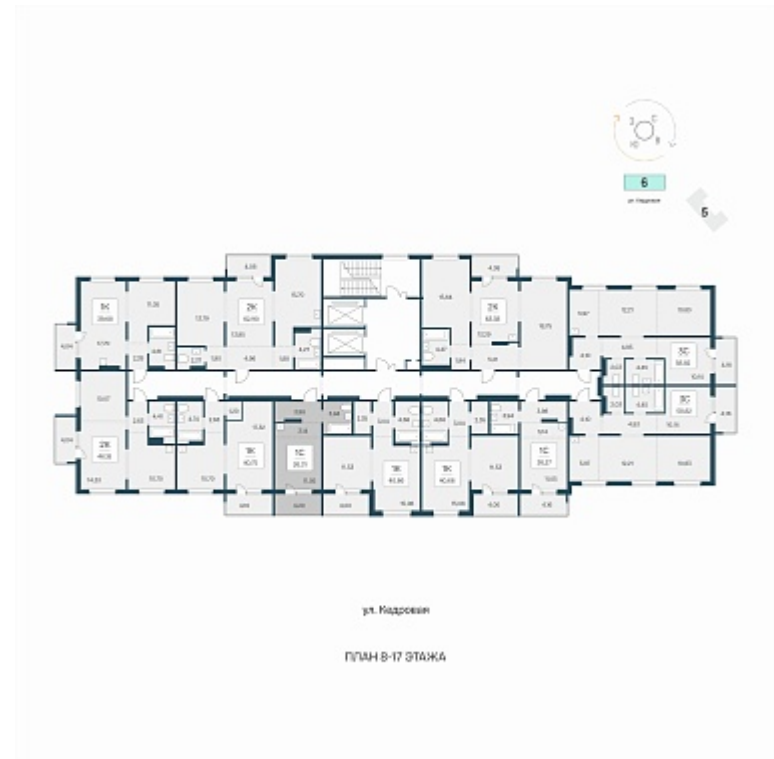

РАСЦВЕТАЙ

+7 (812) 503 92 92

Ежедневно 10:00 - 19:00

Эко-квартал на Кедровой

План этажа

Характеристика

1-комнатная квартира-студия

3 800 000 ₽
144 432 ₽/м²

Дом	6
Номер квартиры	97
Площадь	26.31
Этаж	10
Название проекта	Эко-квартал на Кедровой
Стадия строительства	Строится

Планировка квартиры

Новый эко-квартал расположился на ул. Кедровой в тихом месте, окруженный лесным массивом, всего в 12 минутах от пл. Калинина. Это масштабный проект комплексной застройки, занимающий 28 гектаров. Ключевое преимущество - в расположении, кварт...