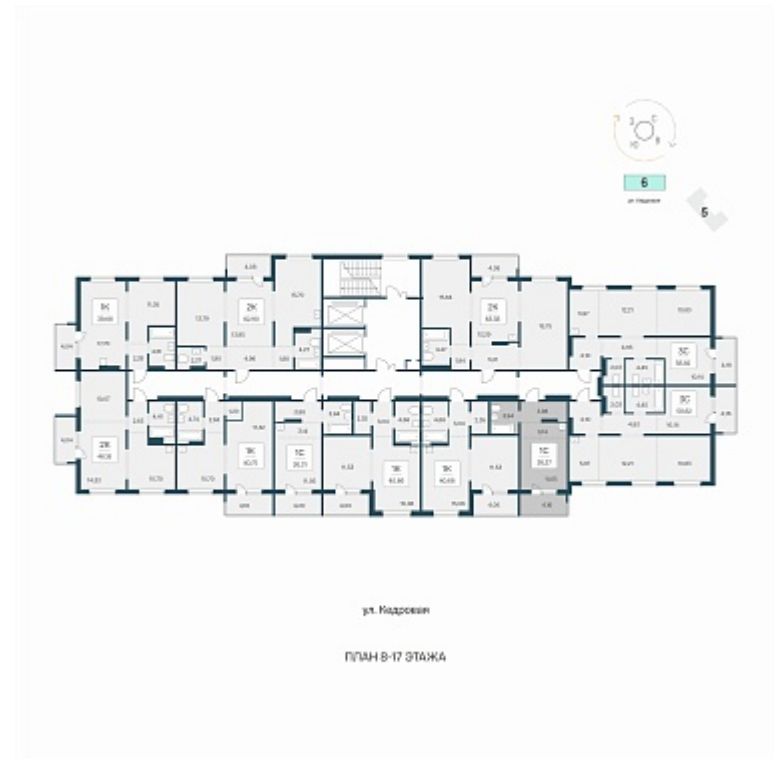

РАСЦВЕТАЙ

+7 (812) 503 92 92

Ежедневно 10:00 - 19:00

Эко-квартал на Кедровой

План этажа

Характеристика

1-комнатная квартира-студия

3 750 000 ₽

142 748 ₽/м²

Дом 6

Номер квартиры 94

Площадь 26.27

Этаж 10

Название проекта Эко-квартал на Кедровой

Стадия строительства Строится

Планировка квартиры