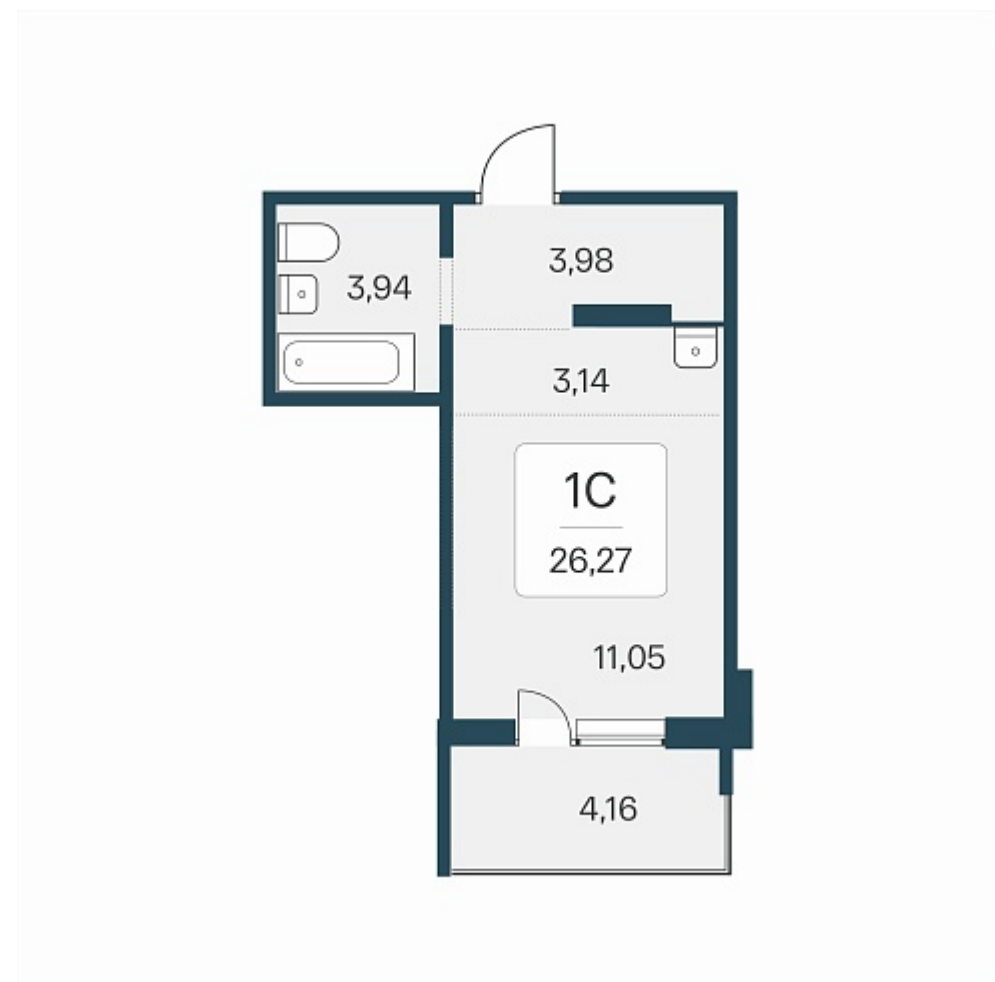

РАСЦВЕТАЙ

+7 (812) 503 92 92

Ежедневно 10:00 - 19:00

Эко-квартал на Кедровой

План этажа

Характеристика

1-комнатная квартира-студия

3 750 000 ₽

142 748 ₽/м²

Дом 6

Номер квартиры 94

Площадь 26.27

Этаж 10

Название проекта Эко-квартал на Кедровой

Стадия строительства Строится

Планировка квартиры