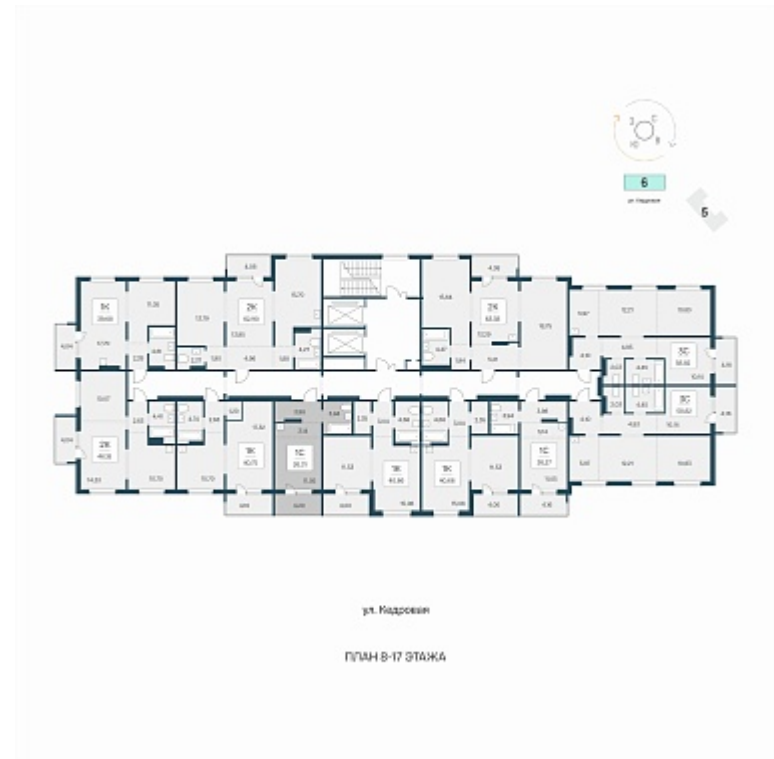

РАСЦВЕТАЙ

+7 (812) 503 92 92

Ежедневно 10:00 - 19:00

Эко-квартал на Кедровой

План этажа

Характеристика

1-комнатная квартира-студия

3 750 000 ₽
142 531 ₽/м²

Дом	6
Номер квартиры	86
Площадь	26.31
Этаж	9
Название проекта	Эко-квартал на Кедровой
Стадия строительства	Строится

Планировка квартиры

Новый эко-квартал расположился на ул. Кедровой в тихом месте, окруженный лесным массивом, всего в 12 минутах от пл. Калинина. Это масштабный проект комплексной застройки, занимающий 28 гектаров. Ключевое преимущество - в расположении, кварт...