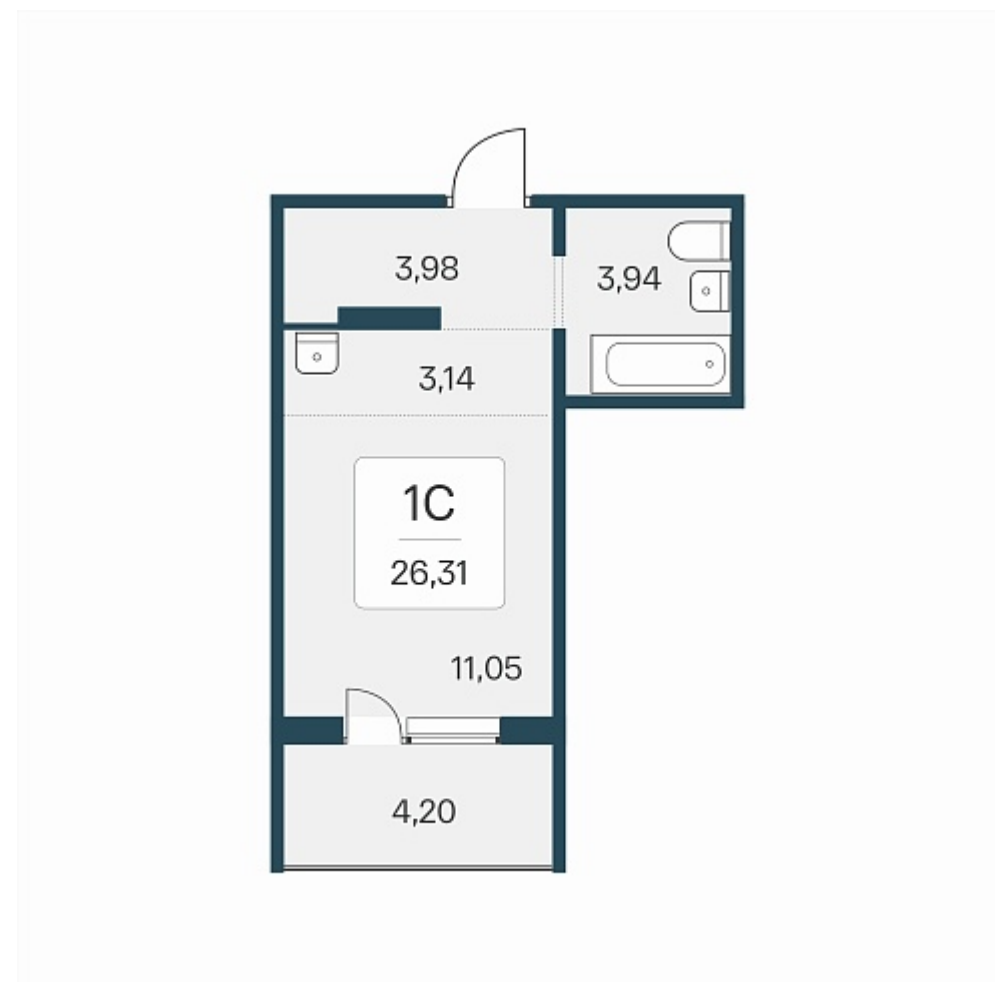

РАСЦВЕТАЙ

+7 (812) 503 92 92

Ежедневно 10:00 - 19:00

Эко-квартал на Кедровой

План этажа

Характеристика

1-комнатная квартира-студия

3 750 000 ₽
142 531 ₽/м²

Дом	6
Номер квартиры	86
Площадь	26.31
Этаж	9
Название проекта	Эко-квартал на Кедровой
Стадия строительства	Строится

Планировка квартиры

Новый эко-квартал расположился на ул. Кедровой в тихом месте, окруженный лесным массивом, всего в 12 минутах от пл. Калинина. Это масштабный проект комплексной застройки, занимающий 28 гектаров. Ключевое преимущество - в расположении, кварт...