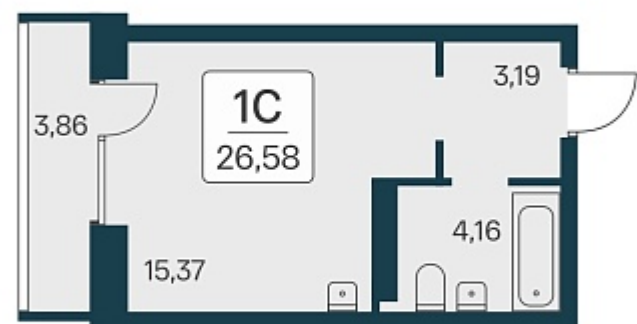

РАСЦВЕТАЙ

+7 812 503 92 92
Ежедневно 10:00 - 19:00

Квартал на Игарской

План этажа

ПЛАН 2-11 ЭТАЖА

Характеристика

1-комнатная квартира-студия

4 750 000 ₽
178 706 ₽/м²

Дом	2 монолитный
Номер квартиры	411
Площадь	26.58
Этаж	11
Название проекта	Квартал на Игарской
Стадия строительства	Строится

Планировка квартиры

Жилой квартал «Расцветай на Игарской» - это счастливая жизнь в тихом и уютном квартале с увлекательным двором-парком!