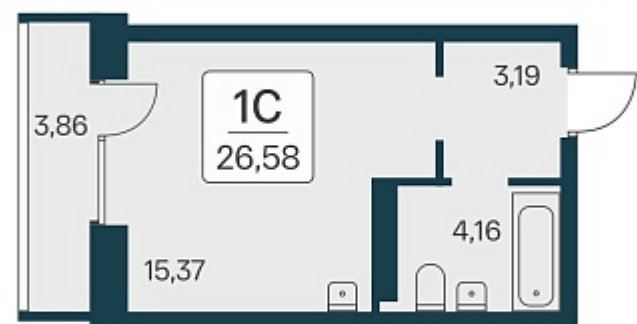

РАСЦВЕТАЙ

+7 812 503 92 92
Ежедневно 10:00 - 19:00

Квартал на Игарской

План этажа

ПЛАН 2-11 ЭТАЖА

Характеристика

1-комнатная квартира-студия

4 750 000 ₽
178 706 ₽/м²

Дом	2 монолитный
Номер квартиры	398
Площадь	26.58
Этаж	10
Название проекта	Квартал на Игарской
Стадия строительства	Строится

Планировка квартиры

Жилой квартал «Расцветай на Игарской» - это счастливая жизнь в тихом и уютном квартале с увлекательным двором-парком!