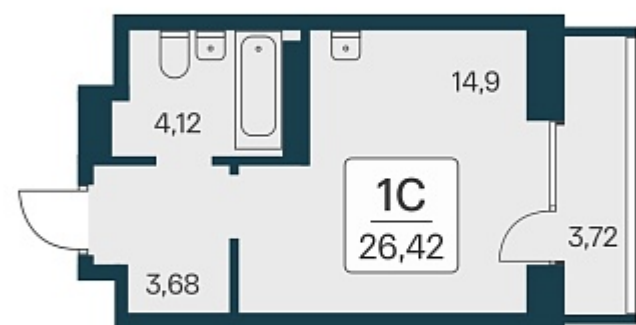

РАСЦВЕТАЙ

+7 812 503 92 92
Ежедневно 10:00 - 19:00

Квартал на Игарской

План этажа

ПЛАН 2-11 ЭТАЖА

Характеристика

1-комнатная квартира-студия

4 700 000 ₽
177 896 ₽/м²

Дом	2 монолитный
Номер квартиры	391
Площадь	26.42
Этаж	10
Название проекта	Квартал на Игарской
Стадия строительства	Строится

Планировка квартиры

Жилой квартал «Расцветай на Игарской» - это счастливая жизнь в тихом и уютном квартале с увлекательным двором-парком!