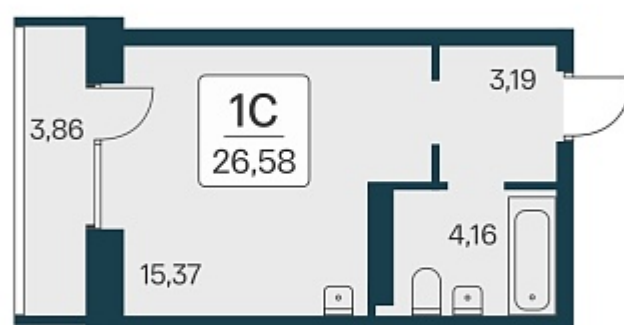

РАСЦВЕТАЙ

+7 812 503 92 92
Ежедневно 10:00 - 19:00

Квартал на Игарской

План этажа

ПЛАН 2-11 ЭТАЖА

Характеристика

1-комнатная квартира-студия

4 750 000 ₽
178 706 ₽/м²

Дом **2 монолитный**

Номер квартиры **372**

Площадь **26.58**

Этаж **8**

Название проекта **Квартал на Игарской**

Стадия строительства **Строится**

Планировка квартиры

Жилой квартал «Расцветай на Игарской» - это счастливая жизнь в тихом и уютном квартале с увлекательным двором-парком!