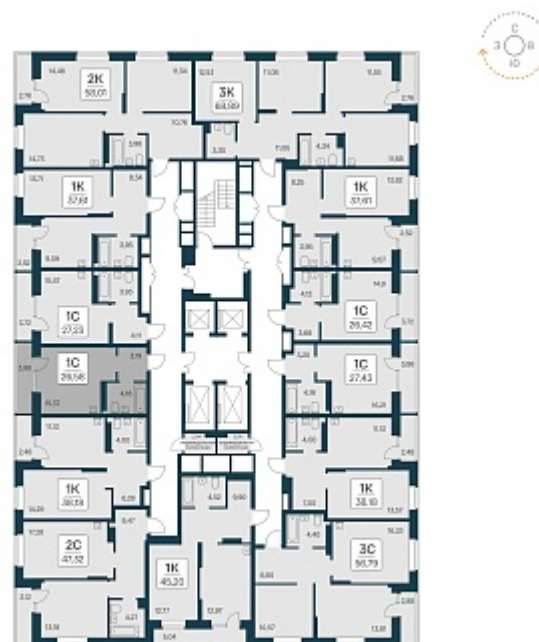

РАСЦВЕТАЙ

+7 812 503 92 92
Ежедневно 10:00 - 19:00

Квартал на Игарской

План этажа

ПЛАН 2-11 ЭТАЖА

Характеристика

1-комнатная квартира-студия

4 750 000 ₽
178 706 ₽/м²

Дом **2 монолитный**

Номер квартиры **372**

Площадь **26.58**

Этаж **8**

Название проекта **Квартал на Игарской**

Стадия строительства **Строится**

Планировка квартиры

Жилой квартал «Расцветай на Игарской» - это счастливая жизнь в тихом и уютном квартале с увлекательным двором-парком!