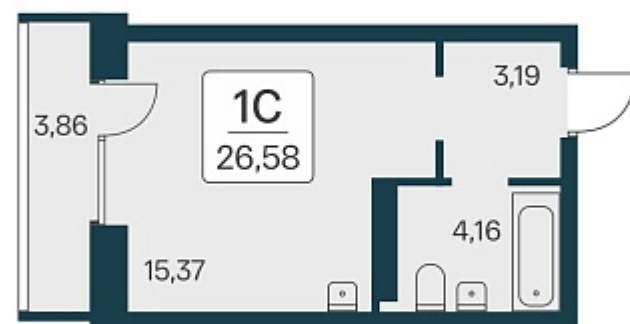

РАСЦВЕТАЙ

+7 812 503 92 92
Ежедневно 10:00 - 19:00

Квартал на Игарской

План этажа

ПЛАН 2-11 ЭТАЖА

Характеристика

1-комнатная квартира-студия

4 100 000 ₽
154 251 ₽/м²

Дом	2 монолитный
Номер квартиры	320
Площадь	26.58
Этаж	4
Название проекта	Квартал на Игарской
Стадия строительства	Строится

Планировка квартиры

Жилой квартал «Расцветай на Игарской» - это счастливая жизнь в тихом и уютном квартале с увлекательным двором-парком!