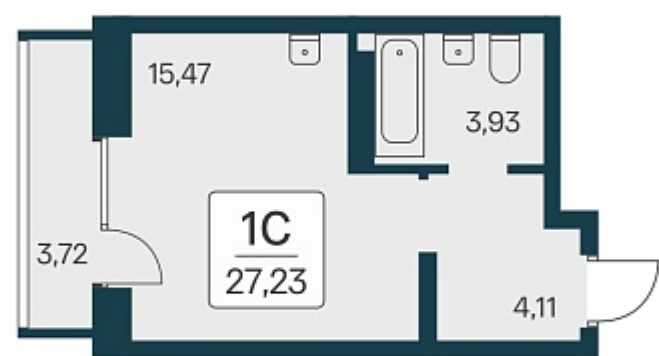

Жилой квартал «Расцветай на Игарской» - это счастливая жизнь в тихом и уютном квартале с увлекательным двором-парком!

Дома комфорт-класса, возводятся в Калининском районе на улице Игарская, в 10 минутах от ТРК Голден Парк.

В каждом двор...

[Смотреть на сайте](#)

Отсканируйте Qr-код
и посмотрите планировки на сайте грасцветай.рф