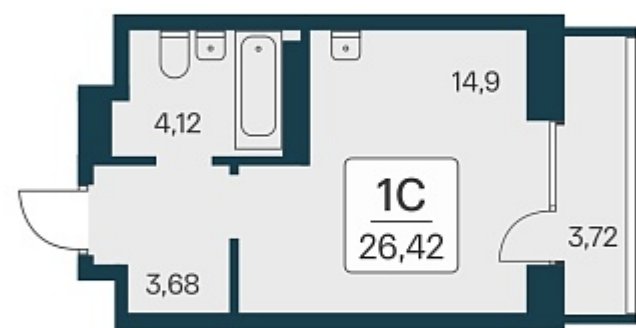

РАСЦВЕТАЙ

+7 812 503 92 92
Ежедневно 10:00 - 19:00

Квартал на Игарской

План этажа

ПЛАН 2-11 ЭТАЖА

Характеристика

1-комнатная квартира-студия

4 050 000 ₽
153 293 ₽/м²

Дом	2 монолитный
Номер квартиры	300
Площадь	26.42
Этаж	3
Название проекта	Квартал на Игарской
Стадия строительства	Строится

Планировка квартиры

Жилой квартал «Расцветай на Игарской» - это счастливая жизнь в тихом и уютном квартале с увлекательным двором-парком!