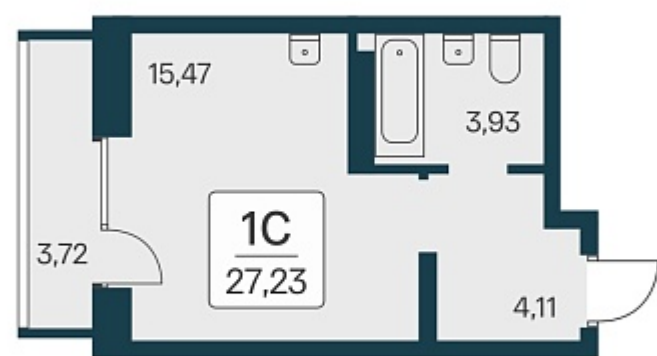

РАСЦВЕТАЙ

+7 812 503 92 92
Ежедневно 10:00 - 19:00

Квартал на Игарской

План этажа

ПЛАН 2-11 ЭТАЖА

Характеристика

1-комнатная квартира-студия

4 150 000 ₽
152 405 ₽/м²

Дом	2 монолитный
Номер квартиры	295
Площадь	27.23
Этаж	2
Название проекта	Квартал на Игарской
Стадия строительства	Строится

Планировка квартиры

Жилой квартал «Расцветай на Игарской» - это счастливая жизнь в тихом и уютном квартале с увлекательным двором-парком!