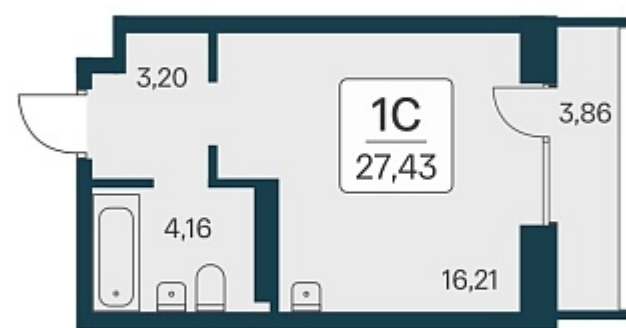

РАСЦВЕТАЙ

+7 812 503 92 92
Ежедневно 10:00 - 19:00

Квартал на Игарской

План этажа

ПЛАН 2-11 ЭТАЖА

Характеристика

1-комнатная квартира-студия

4 150 000 ₽
151 294 ₽/м²

Дом	2 монолитный
Номер квартиры	288
Площадь	27.43
Этаж	2
Название проекта	Квартал на Игарской
Стадия строительства	Строится

Планировка квартиры

Жилой квартал «Расцветай на Игарской» - это счастливая жизнь в тихом и уютном квартале с увлекательным двором-парком!