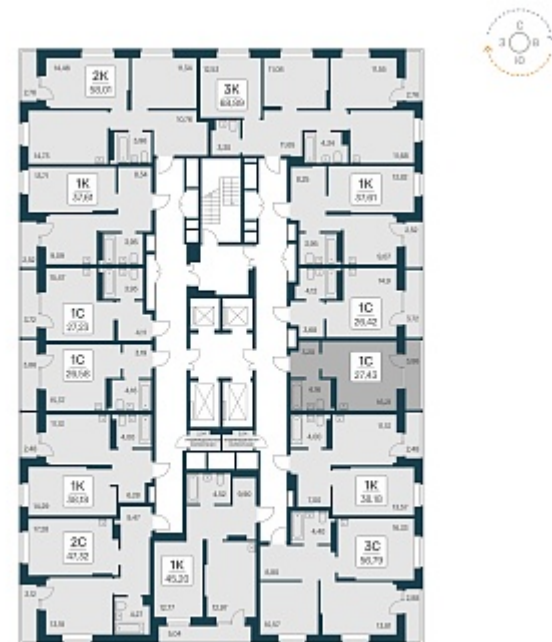

РАСЦВЕТАЙ

+7 812 503 92 92
Ежедневно 10:00 - 19:00

Квартал на Игарской

План этажа

ПЛАН 2-11 ЭТАЖА

Характеристика

1-комнатная квартира-студия

4 150 000 ₽
151 294 ₽/м²

Дом	2 монолитный
Номер квартиры	288
Площадь	27.43
Этаж	2
Название проекта	Квартал на Игарской
Стадия строительства	Строится

Планировка квартиры

Жилой квартал «Расцветай на Игарской» - это счастливая жизнь в тихом и уютном квартале с увлекательным двором-парком!