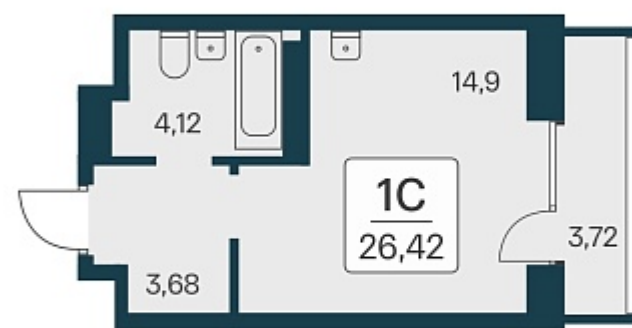

РАСЦВЕТАЙ

+7 812 503 92 92
Ежедневно 10:00 - 19:00

Квартал на Игарской

План этажа

ПЛАН 2-11 ЭТАЖА

Характеристика

1-комнатная квартира-студия

4 050 000 ₽
153 293 ₽/м²

Дом	2 монолитный
Номер квартиры	287
Площадь	26.42
Этаж	2
Название проекта	Квартал на Игарской
Стадия строительства	Строится

Планировка квартиры

Жилой квартал «Расцветай на Игарской» - это счастливая жизнь в тихом и уютном квартале с увлекательным двором-парком!