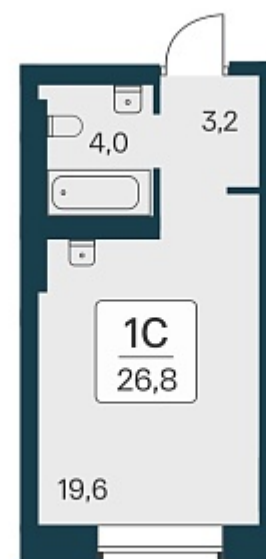

РАСЦВЕТАЙ

+7 (812) 503 92 92

Ежедневно 10:00 - 19:00

Расцветай на Красном

План этажа

Характеристика

1-комнатная квартира-студия

7 050 000 ₽
263 060 ₽/м²

Дом 5

Номер квартиры 541

Площадь 26.8

Этаж 26

Название проекта Расцветай на Красном

Стадия строительства Строится

Планировка квартиры

Расположен в «тихом центре», в 5 минутах пешком от станции метро «Заельцовская» и пл. Калинина – крупнейшей транспортной и инфраструктурной развязки города.