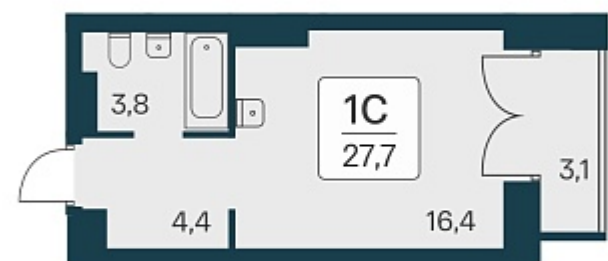

Расположен в «тихом центре», в 5 минутах пешком от станции метро «Заельцовская» и пл. Калинина – крупнейшей транспортной и инфраструктурной развязки города.

На первых этажах будут располагаться помещения для создания собственной инфраструк...

[Смотреть на сайте](#)

Отсканируйте Qr-код
и посмотрите планировки на сайте gkrasцветай.рф