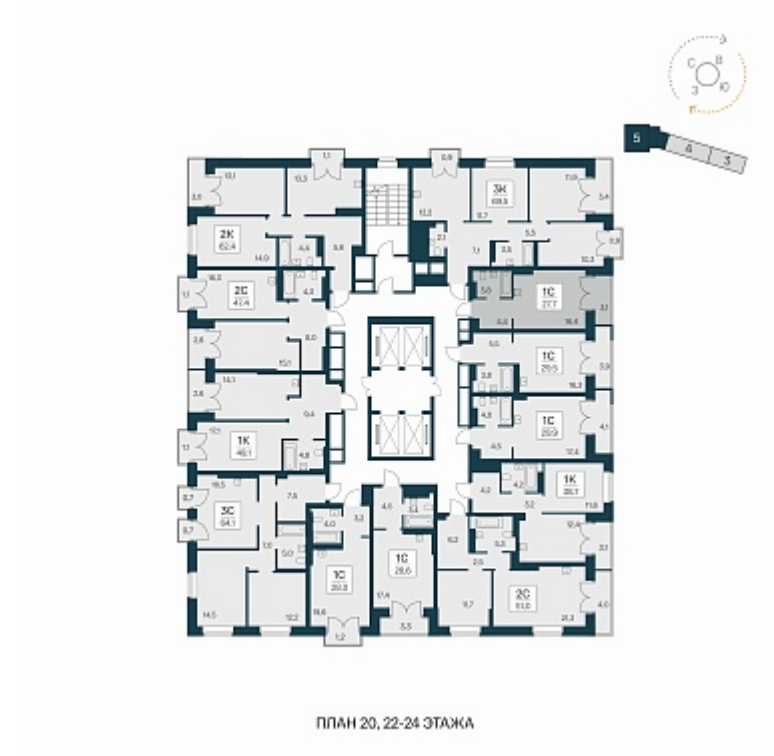

## План этажа

### 1-комнатная квартира-студия

7 100 000 ₽  
256 318 ₽/м<sup>2</sup>

Дом 5

Номер квартиры 499

Площадь 27.7

Этаж 23

Название проекта Расцветай на Красном

Стадия строительства Строится