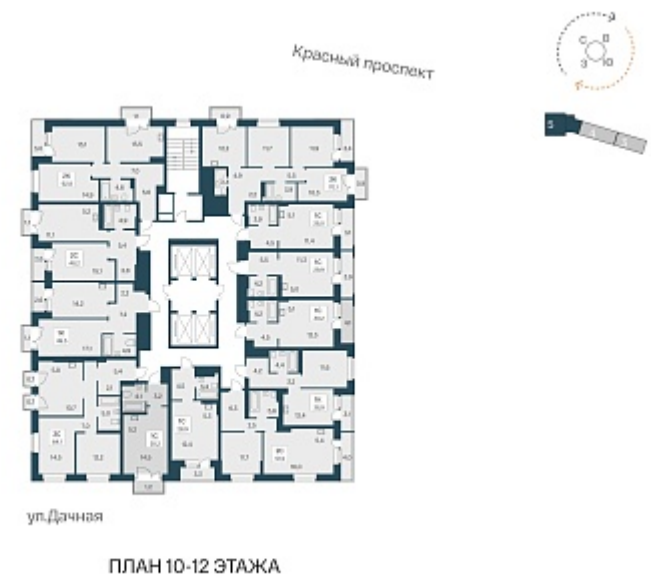

РАСЦВЕТАЙ

+7 (812) 503 92 92

Ежедневно 10:00 - 19:00

Расцветай на Красном

План этажа

Характеристика

1-комнатная квартира-студия

7 150 000 ₽
253 546 ₽/м²

Дом	5
Номер квартиры	361
Площадь	28.2
Этаж	11
Название проекта	Расцветай на Красном
Стадия строительства	Строится

Планировка квартиры

Расположен в «тихом центре», в 5 минутах пешком от станции метро «Заельцовская» и пл. Калинина – крупнейшей транспортной и инфраструктурной развязки города.