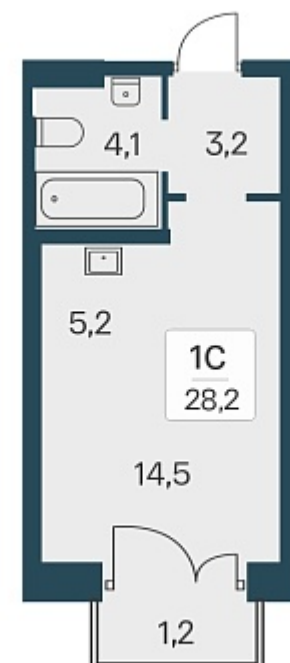

РАСЦВЕТАЙ

+7 (812) 503 92 92

Ежедневно 10:00 - 19:00

Расцветай на Красном

План этажа

Характеристика

1-комнатная квартира-студия

7 150 000 ₽
253 546 ₽/м²

Дом	5
Номер квартиры	361
Площадь	28.2
Этаж	11
Название проекта	Расцветай на Красном
Стадия строительства	Строится

Планировка квартиры

Расположен в «тихом центре», в 5 минутах пешком от станции метро «Заельцовская» и пл. Калинина – крупнейшей транспортной и инфраструктурной развязки города.