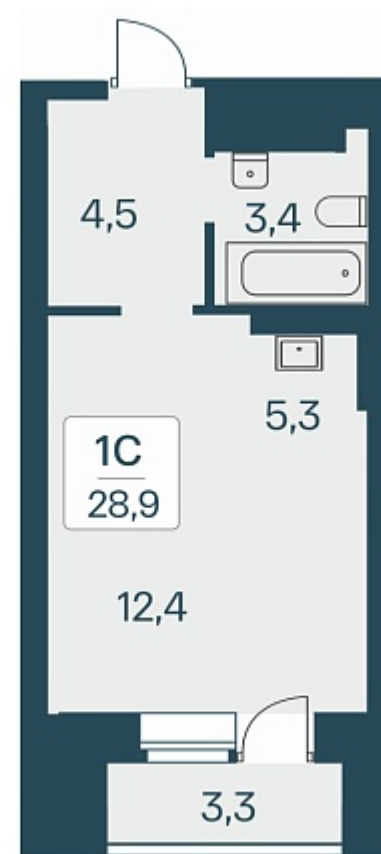

РАСЦВЕТАЙ

+7 (812) 503 92 92

Ежедневно 10:00 - 19:00

Расцветай на Красном

План этажа

Характеристика

1-комнатная квартира-студия

7 000 000 ₽
242 215 ₽/м²

Дом	5
Номер квартиры	336
Площадь	28.9
Этаж	9
Название проекта	Расцветай на Красном
Стадия строительства	Строится

Планировка квартиры

Расположен в «тихом центре», в 5 минутах пешком от станции метро «Заельцовская» и пл. Калинина – крупнейшей транспортной и инфраструктурной развязки города.