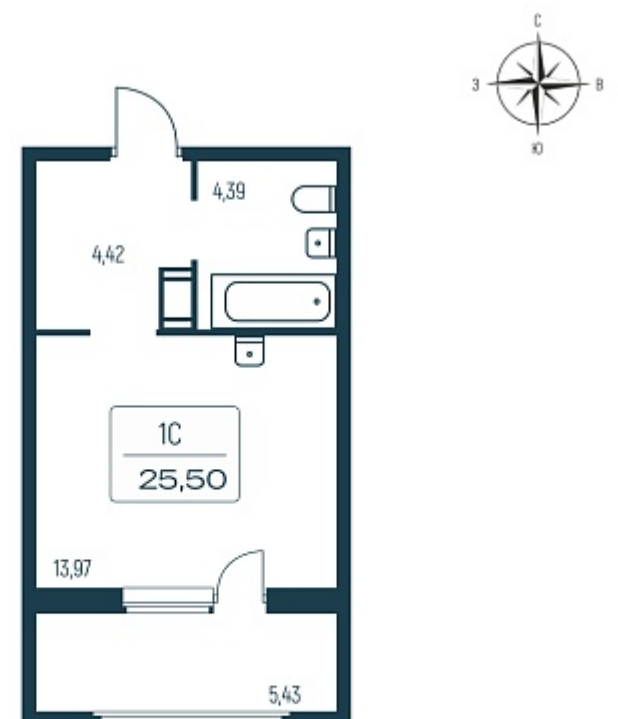

Дом	1.2 монолитный
Номер квартиры	53
Площадь	25.1
Этаж	8
Название проекта	Расцветай в Янино
Стадия строительства	Сдан

Планировка квартиры

[Смотреть на сайте](#)

Отсканируйте Qr-код
и посмотрите планировки на сайте gkrasцветай.рф