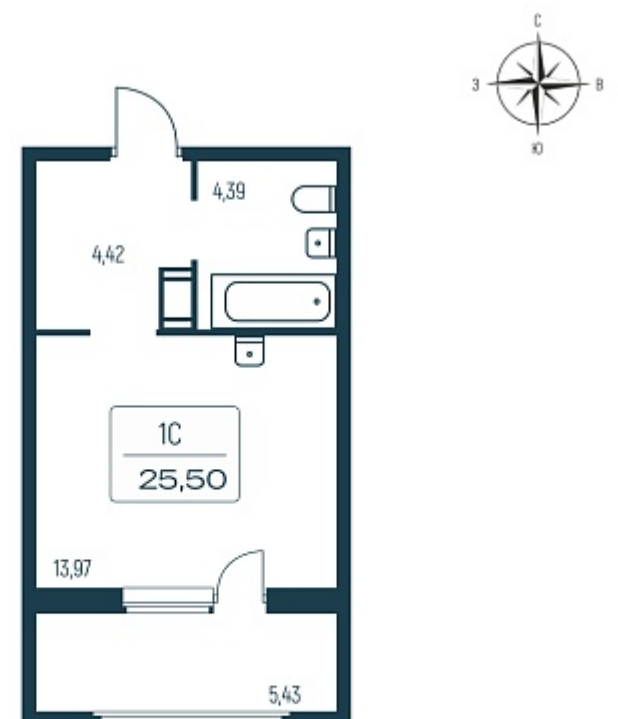

Дом	1.2 монолитный
Номер квартиры	46
Площадь	25.4
Этаж	7
Название проекта	Расцветай в Янино
Стадия строительства	Сдан

Планировка квартиры

[Смотреть на сайте](#)

Отсканируйте Qr-код
и посмотрите планировки на сайте gkrasцветай.рф