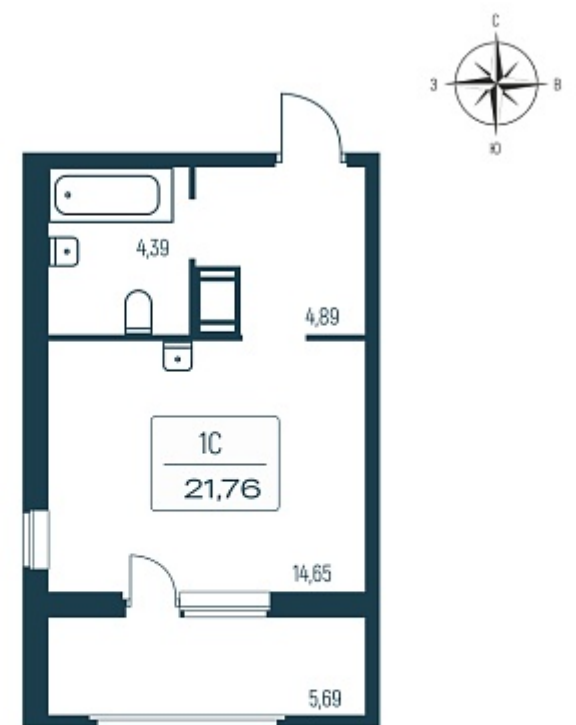

РАСЦВЕТАЙ

+7 (812) 503 92 92

Ежедневно 10:00 - 19:00

Расцветай в Янино

План этажа

Характеристика

1-комнатная квартира-студия

5 200 000 ₺
194 030 ₺/м²

Дом	1.2 монолитный
Номер квартиры	12
Площадь	26.8
Этаж	2
Название проекта	Расцветай в Янино
Стадия строительства	Сдан

Планировка квартиры

[Смотреть на сайте](#)

Отсканируйте Qr-код
и посмотрите планировки на сайте gkrasцветай.рф