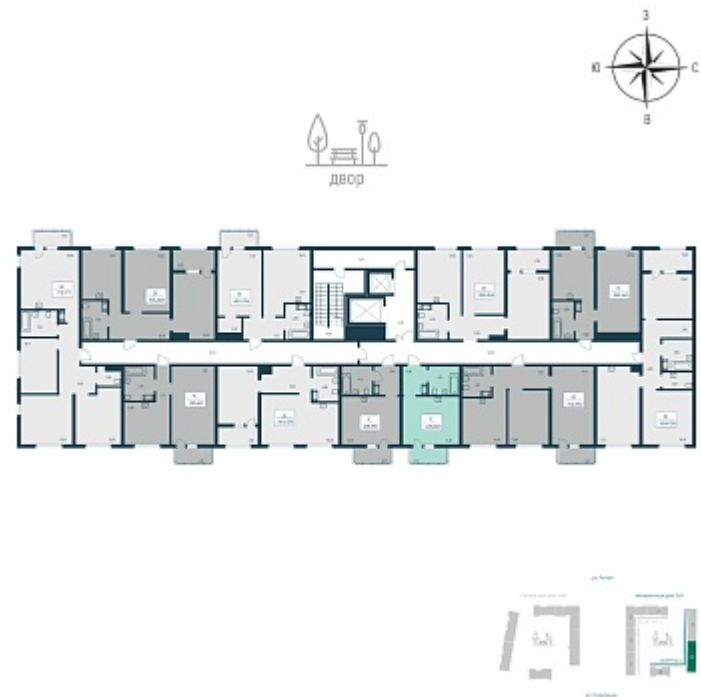

РАСЦВЕТАЙ

+7 812 503 92 92
Ежедневно 10:00 - 19:00

Расцветай в Янино

План этажа

Характеристика

1-комнатная квартира-студия

4 650 000 ₽
198 718 ₽/м²

Дом	2 монолитный
Номер квартиры	164
Площадь	23.4
Этаж	10
Название проекта	Расцветай в Янино
Стадия строительства	Сдан

Планировка квартиры

[Смотреть на сайте](#)

Отсканируйте Qr-код
и посмотрите планировки на сайте gkrasцветай.рф