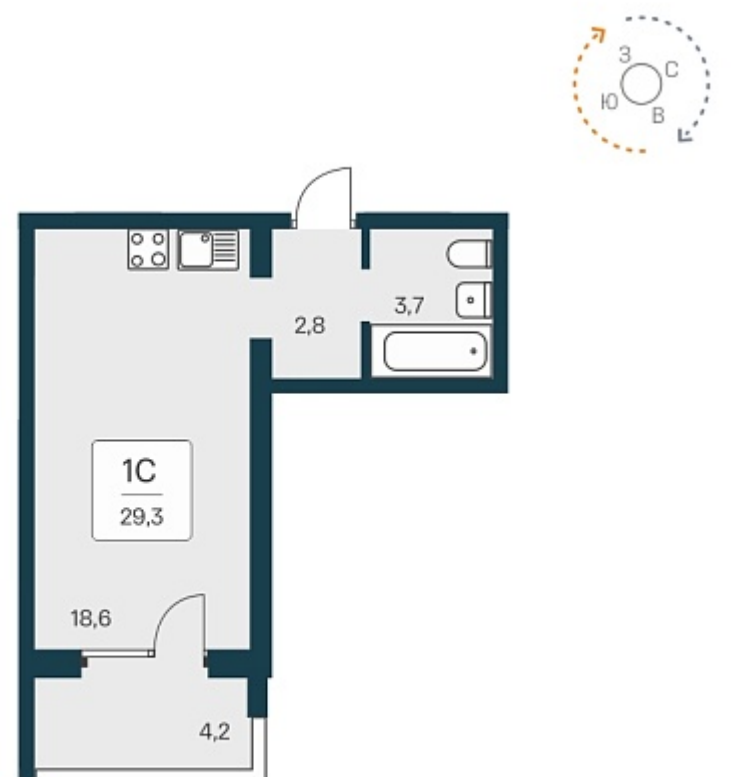

РАСЦВЕТАЙ

+7 812 503 92 92
Ежедневно 10:00 - 19:00

Квартал Сосновый Бор

План этажа

Характеристика

1-комнатная квартира-студия

3 600 000 ₽
123 711 ₽/м²

Дом	1
Номер квартиры	372
Площадь	29.1
Этаж	15
Название проекта	Квартал Сосновый Бор
Стадия строительства	Сдан

Планировка квартиры

Квартал «Сосновый бор» расположен у самого побережья реки, в тихой местности, окруженный природой и свежим воздухом. В шаговой доступности школа, детский сад, магазины, остановка общественного транспорта. Квартал состоит из семи 17-этажных ...