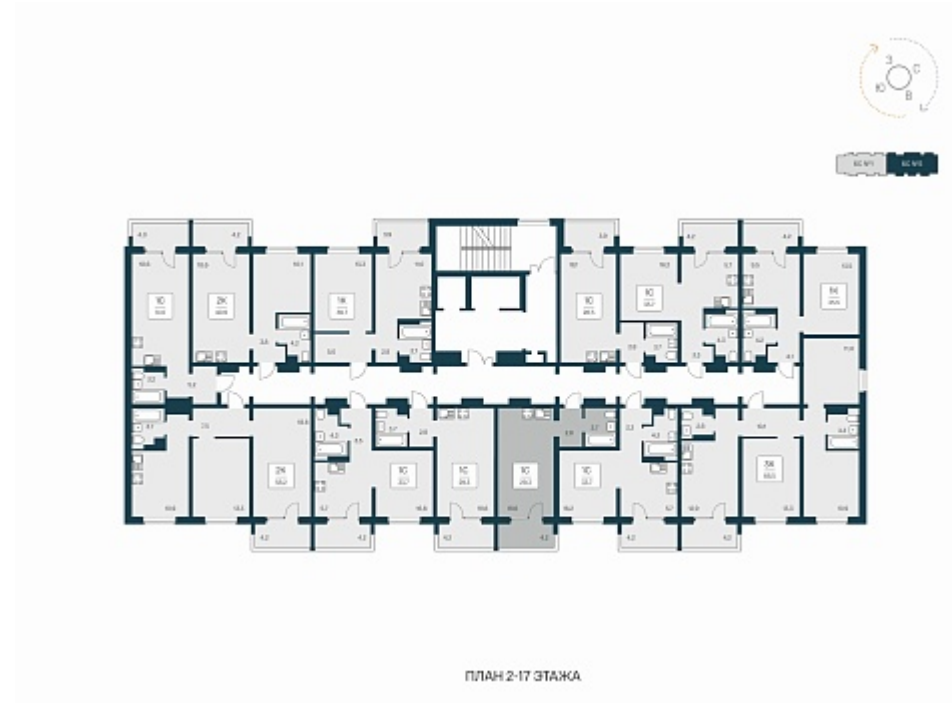

РАСЦВЕТАЙ

+7 812 503 92 92
Ежедневно 10:00 - 19:00

Квартал Сосновый Бор

План этажа

Характеристика

1-комнатная квартира-студия

3 600 000 ₽
123 711 ₽/м²

Дом	1
Номер квартиры	372
Площадь	29.1
Этаж	15
Название проекта	Квартал Сосновый Бор
Стадия строительства	Сдан

Планировка квартиры

Квартал «Сосновый бор» расположен у самого побережья реки, в тихой местности, окруженный природой и свежим воздухом. В шаговой доступности школа, детский сад, магазины, остановка общественного транспорта. Квартал состоит из семи 17-этажных ...