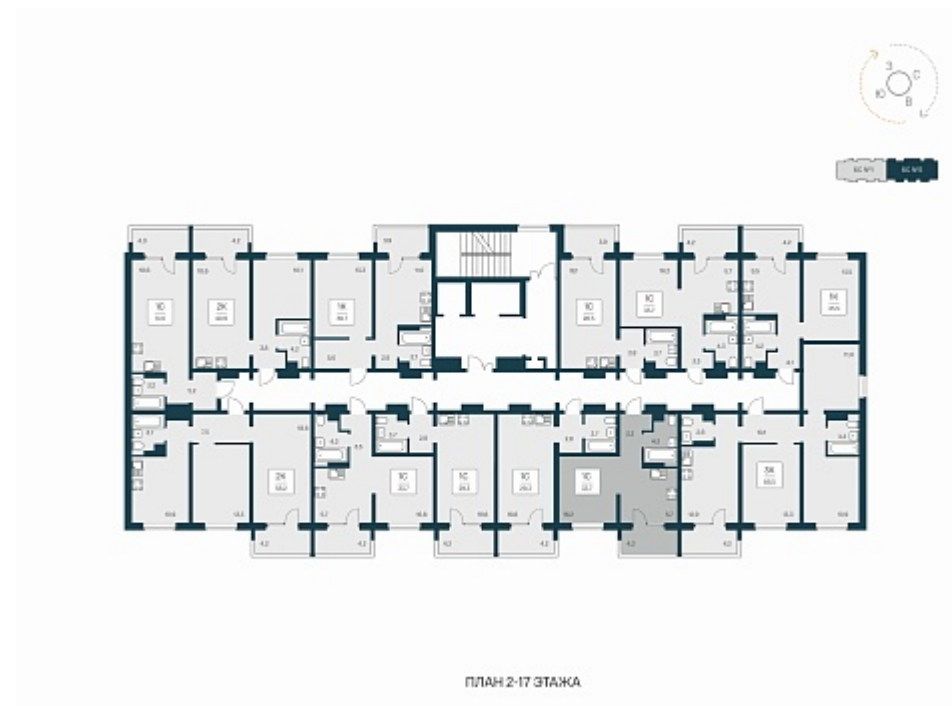

РАСЦВЕТАЙ

+7 812 503 92 92
Ежедневно 10:00 - 19:00

Квартал Сосновый Бор

План этажа

Характеристика

1-комнатная квартира-студия

3 900 000 ₽
115 385 ₽/м²

Дом	1
Номер квартиры	371
Площадь	33.8
Этаж	15
Название проекта	Квартал Сосновый Бор
Стадия строительства	Сдан

Планировка квартиры

Квартал «Сосновый бор» расположен у самого побережья реки, в тихой местности, окруженный природой и свежим воздухом. В шаговой доступности школа, детский сад, магазины, остановка общественного транспорта. Квартал состоит из семи 17-этажных ...