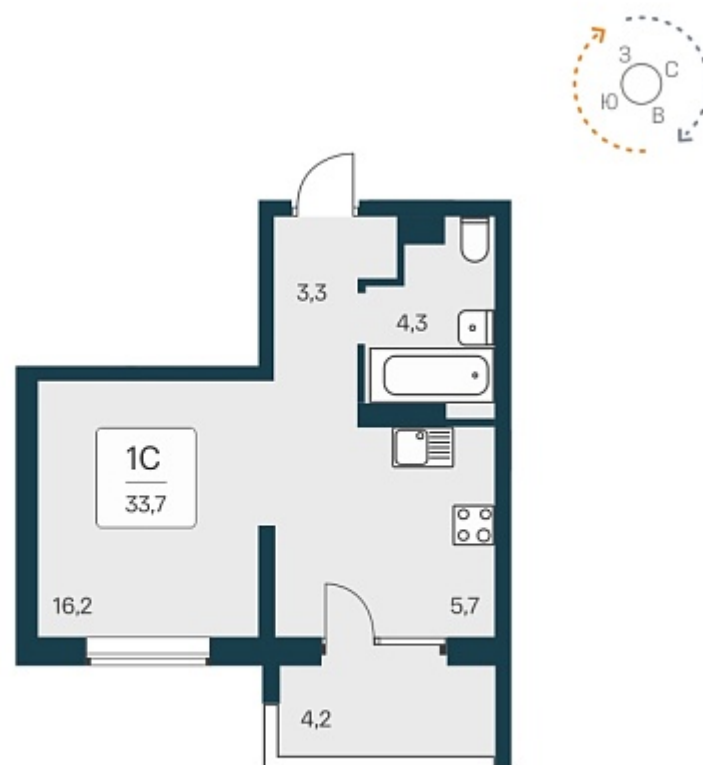

РАСЦВЕТАЙ

+7 812 503 92 92
Ежедневно 10:00 - 19:00

Квартал Сосновый Бор

План этажа

Характеристика

1-комнатная квартира-студия

3 900 000 ₽
115 385 ₽/м²

Дом	1
Номер квартиры	371
Площадь	33.8
Этаж	15
Название проекта	Квартал Сосновый Бор
Стадия строительства	Сдан

Планировка квартиры

Квартал «Сосновый бор» расположен у самого побережья реки, в тихой местности, окруженный природой и свежим воздухом. В шаговой доступности школа, детский сад, магазины, остановка общественного транспорта. Квартал состоит из семи 17-этажных ...