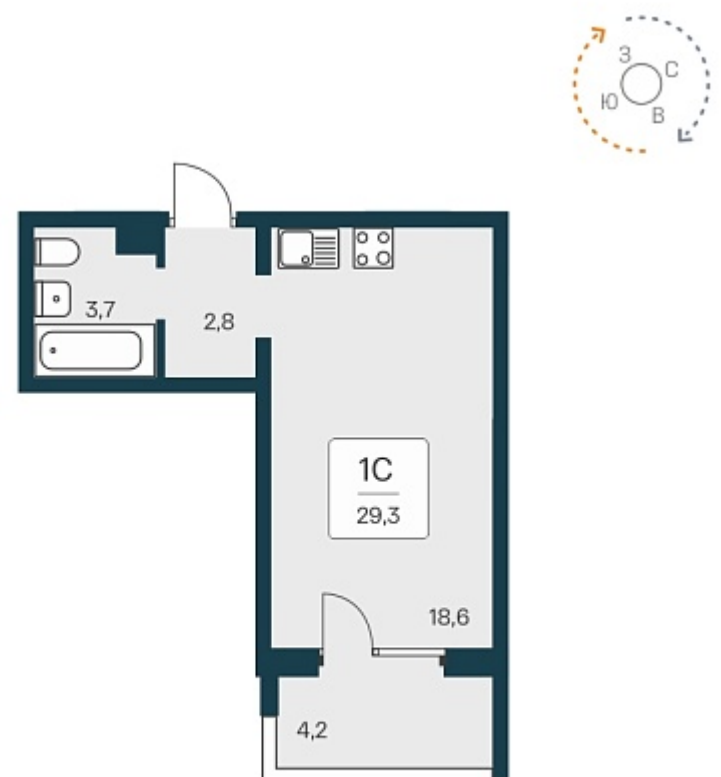

РАСЦВЕТАЙ

+7 812 503 92 92
Ежедневно 10:00 - 19:00

Квартал Сосновый Бор

План этажа

Характеристика

1-комнатная квартира-студия

3 627 100 ₺
125 505 ₺/м²

Дом	1
Номер квартиры	397
Площадь	28.9
Этаж	17
Название проекта	Квартал Сосновый Бор
Стадия строительства	Сдан

Планировка квартиры

Квартал «Сосновый бор» расположен у самого побережья реки, в тихой местности, окруженный природой и свежим воздухом. В шаговой доступности школа, детский сад, магазины, остановка общественного транспорта. Квартал состоит из семи 17-этажных ...