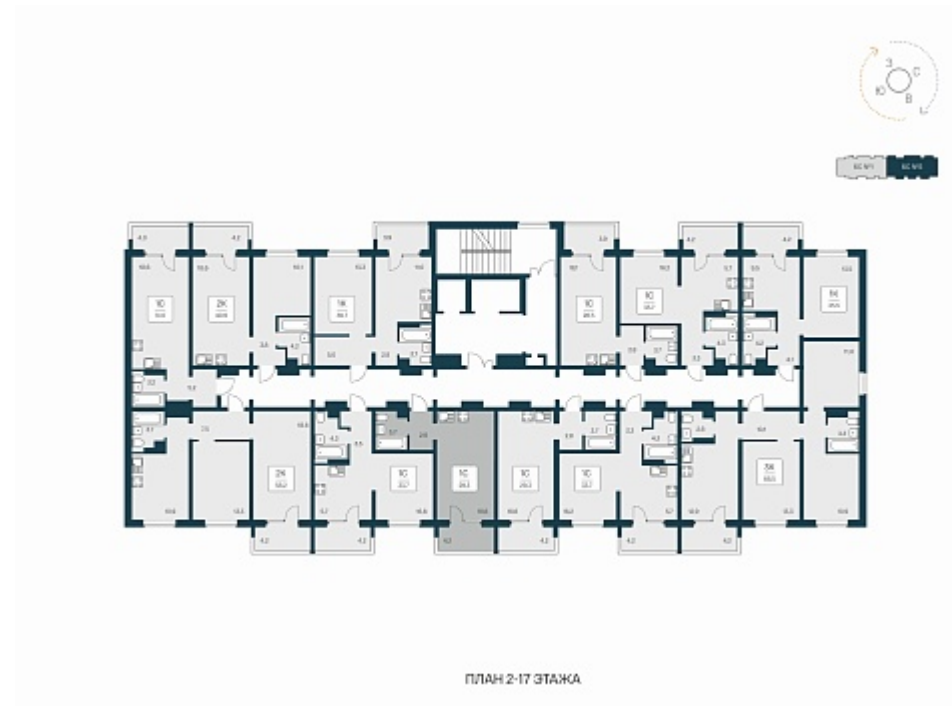

РАСЦВЕТАЙ

+7 812 503 92 92
Ежедневно 10:00 - 19:00

Квартал Сосновый Бор

План этажа

Характеристика

1-комнатная квартира-студия

3 627 100 ₺
125 505 ₺/м²

Дом	1
Номер квартиры	397
Площадь	28.9
Этаж	17
Название проекта	Квартал Сосновый Бор
Стадия строительства	Сдан

Планировка квартиры

Квартал «Сосновый бор» расположен у самого побережья реки, в тихой местности, окруженный природой и свежим воздухом. В шаговой доступности школа, детский сад, магазины, остановка общественного транспорта. Квартал состоит из семи 17-этажных ...