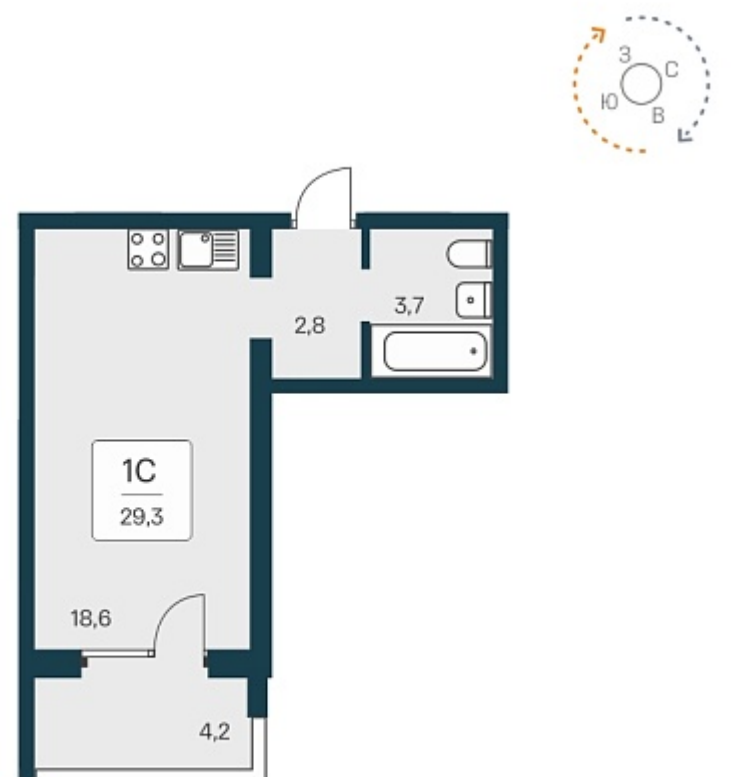

Планировка квартиры

Квартал «Сосновый бор» расположен у самого побережья реки, в тихой местности, окруженный природой и свежим воздухом. В шаговой доступности школа, детский сад, магазины, остановка общественного транспорта. Квартал состоит из семи 17-этажных ...

[Смотреть на сайте](#)

Отсканируйте Qr-код
и посмотрите планировки на сайте gрасцветай.рф