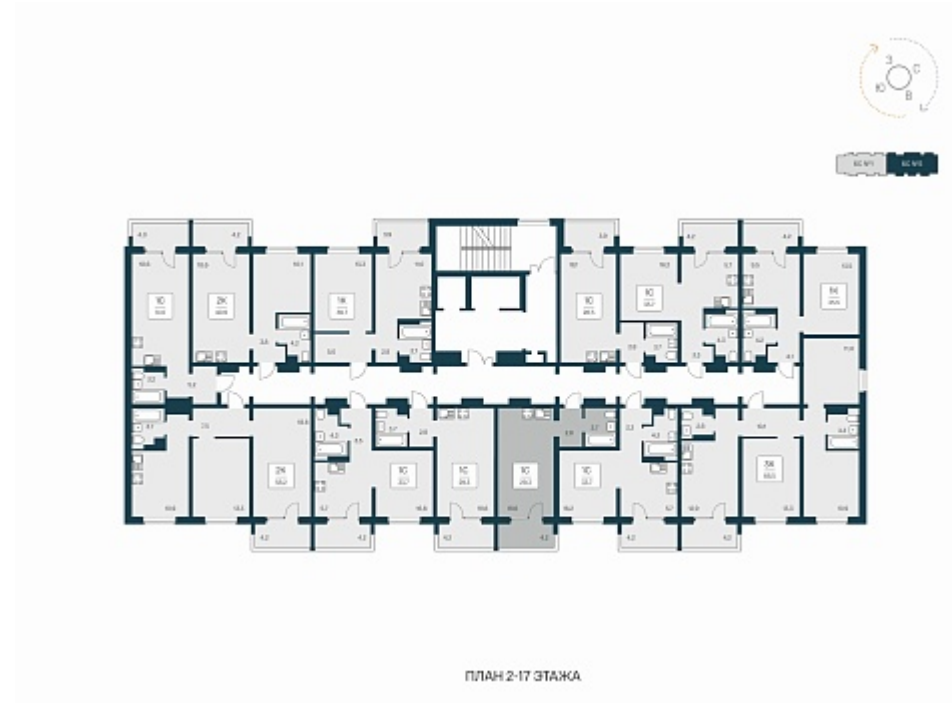

## Квартал Сосновый Бор

## План этажа

### 1-комнатная квартира-студия

3 650 000 ₽  
125 430 ₽/м<sup>2</sup>

Дом	1
Номер квартиры	396
Площадь	29.1
Этаж	17
Название проекта	Квартал Сосновый Бор
Стадия строительства	Сдан

## Планировка квартиры

Квартал «Сосновый бор» расположен у самого побережья реки, в тихой местности, окруженный природой и свежим воздухом. В шаговой доступности школа, детский сад, магазины, остановка общественного транспорта. Квартал состоит из семи 17-этажных ...