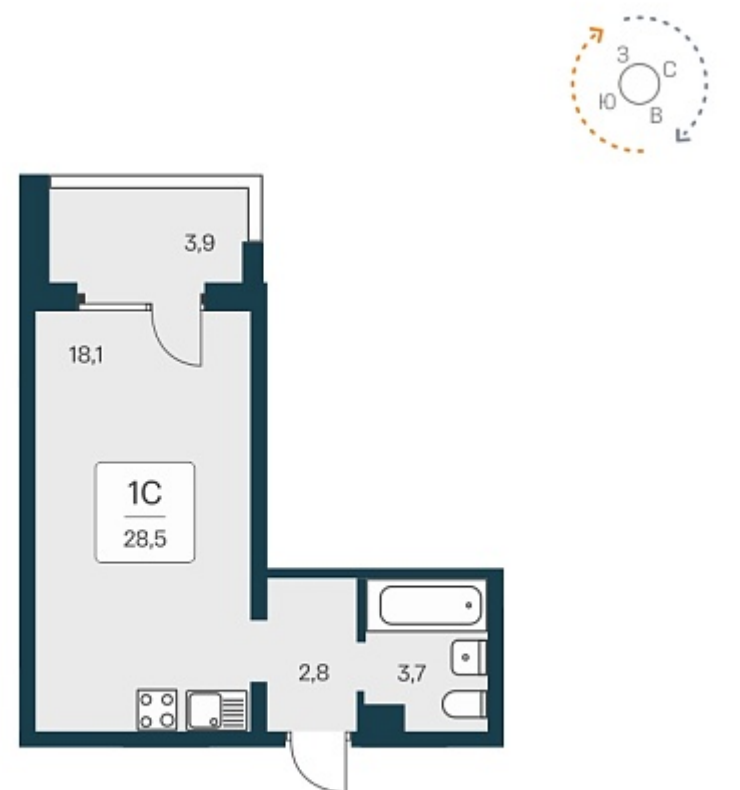

РАСЦВЕТАЙ

+7 812 503 92 92
Ежедневно 10:00 - 19:00

Квартал Сосновый Бор

План этажа

Характеристика

1-комнатная квартира-студия

3 550 000 ₹
125 000 ₹/м²

Дом	1
Номер квартиры	391
Площадь	28.4
Этаж	17
Название проекта	Квартал Сосновый Бор
Стадия строительства	Сдан

Планировка квартиры

Квартал «Сосновый бор» расположен у самого побережья реки, в тихой местности, окруженный природой и свежим воздухом. В шаговой доступности школа, детский сад, магазины, остановка общественного транспорта. Квартал состоит из семи 17-этажных ...