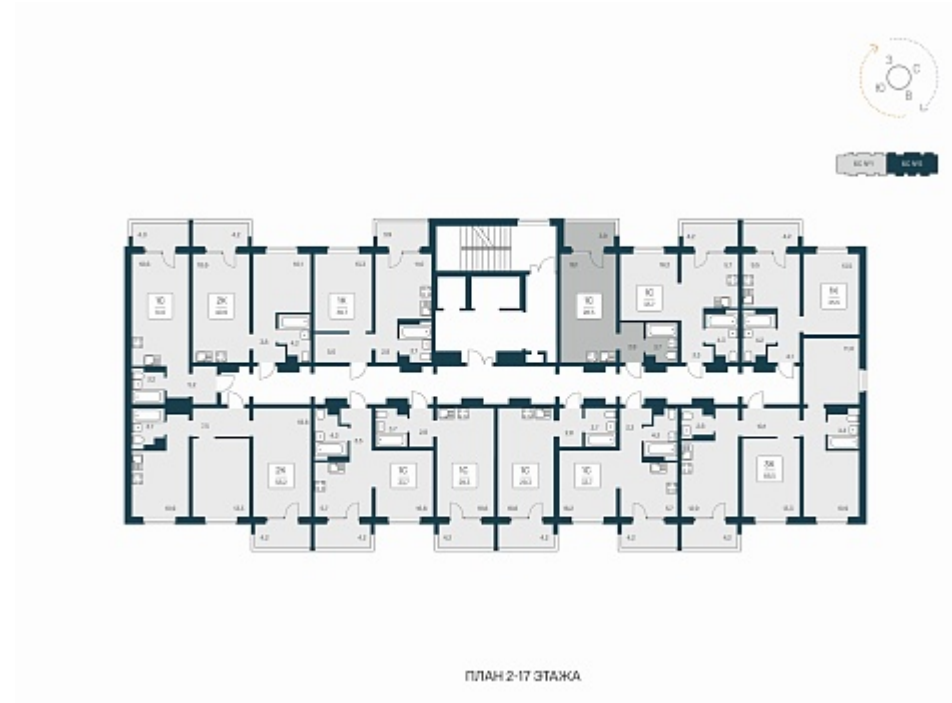

РАСЦВЕТАЙ

+7 812 503 92 92
Ежедневно 10:00 - 19:00

Квартал Сосновый Бор

План этажа

Характеристика

1-комнатная квартира-студия

3 400 000 ₽
119 718 ₽/м²

Дом	1
Номер квартиры	391
Площадь	28.4
Этаж	17
Название проекта	Квартал Сосновый Бор
Стадия строительства	Сдан

Планировка квартиры

Квартал «Сосновый бор» расположен у самого побережья реки, в тихой местности, окруженный природой и свежим воздухом. В шаговой доступности школа, детский сад, магазины, остановка общественного транспорта. Квартал состоит из семи 17-этажных ...