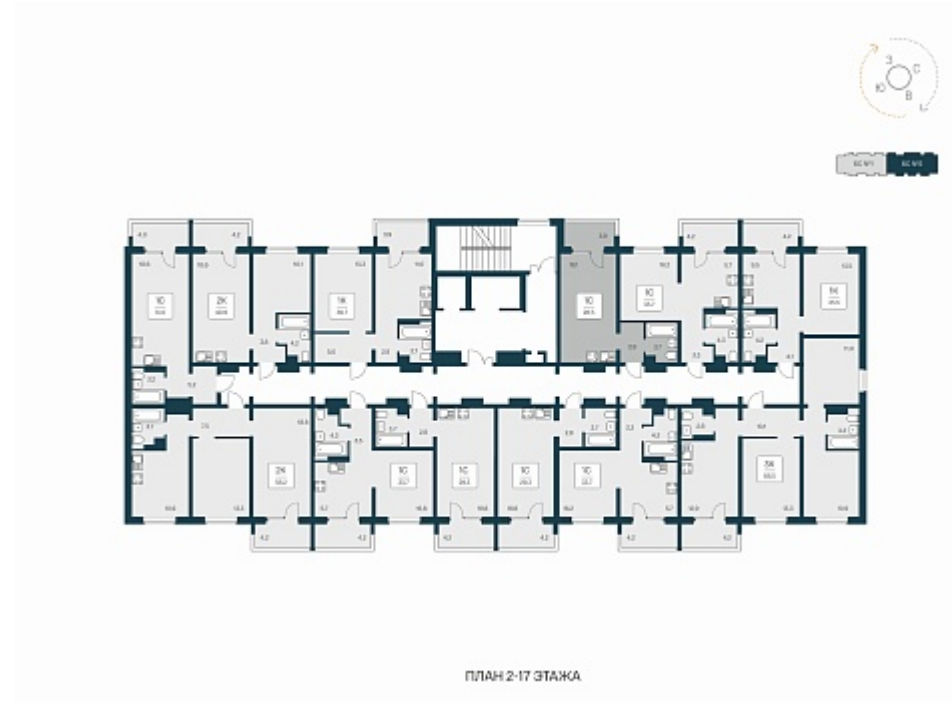

РАСЦВЕТАЙ

+7 812 503 92 92
Ежедневно 10:00 - 19:00

Квартал Сосновый Бор

План этажа

Характеристика

1-комнатная квартира-студия

3 550 000 ₹
125 000 ₹/м²

Дом	1
Номер квартиры	391
Площадь	28.4
Этаж	17
Название проекта	Квартал Сосновый Бор
Стадия строительства	Сдан

Планировка квартиры

Квартал «Сосновый бор» расположен у самого побережья реки, в тихой местности, окруженный природой и свежим воздухом. В шаговой доступности школа, детский сад, магазины, остановка общественного транспорта. Квартал состоит из семи 17-этажных ...