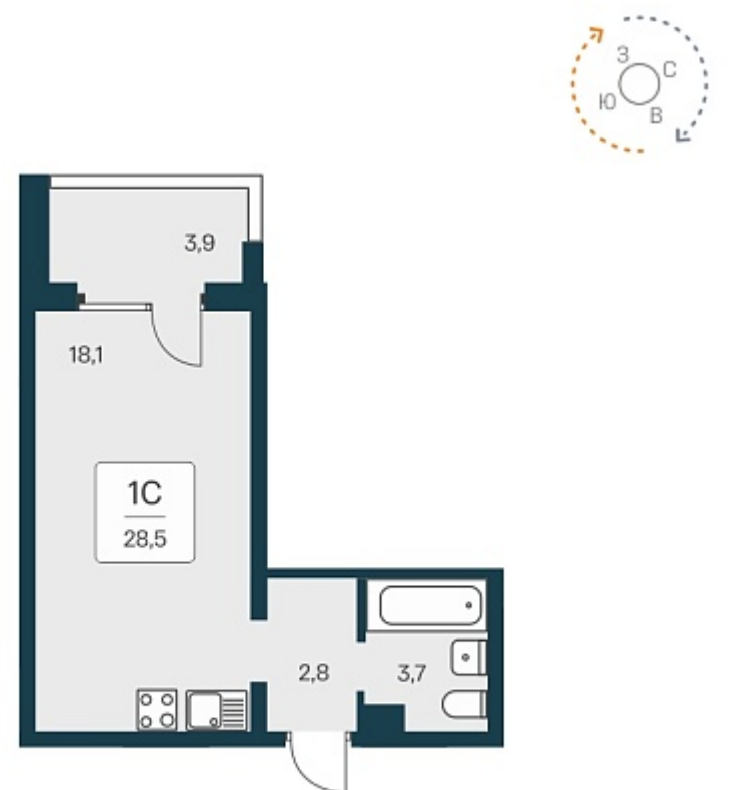

РАСЦВЕТАЙ

+7 812 503 92 92
Ежедневно 10:00 - 19:00

Квартал Сосновый Бор

План этажа

Характеристика

1-комнатная квартира-студия

3 400 000 ₽
119 718 ₽/м²

Дом	1
Номер квартиры	391
Площадь	28.4
Этаж	17
Название проекта	Квартал Сосновый Бор
Стадия строительства	Сдан

Планировка квартиры

Квартал «Сосновый бор» расположен у самого побережья реки, в тихой местности, окруженный природой и свежим воздухом. В шаговой доступности школа, детский сад, магазины, остановка общественного транспорта. Квартал состоит из семи 17-этажных ...