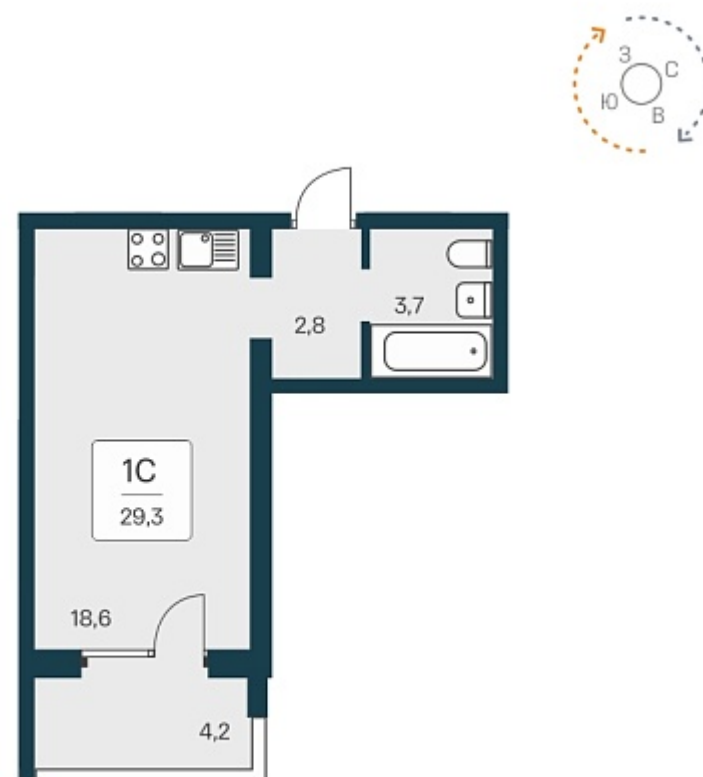

РАСЦВЕТАЙ

+7 812 503 92 92
Ежедневно 10:00 - 19:00

Квартал Сосновый Бор

План этажа

Характеристика

1-комнатная квартира-студия

3 450 000 ₽
118 557 ₽/м²

| | |
|----------------------|-------------------------|
| Дом | 1 |
| Номер квартиры | 360 |
| Площадь | 29.1 |
| Этаж | 14 |
| Название проекта | Квартал Сосновый Бор |
| Стадия строительства | Сдан |

Планировка квартиры

Квартал «Сосновый бор» расположен у самого побережья реки, в тихой местности, окруженный природой и свежим воздухом. В шаговой доступности школа, детский сад, магазины, остановка общественного транспорта. Квартал состоит из семи 17-этажных ...