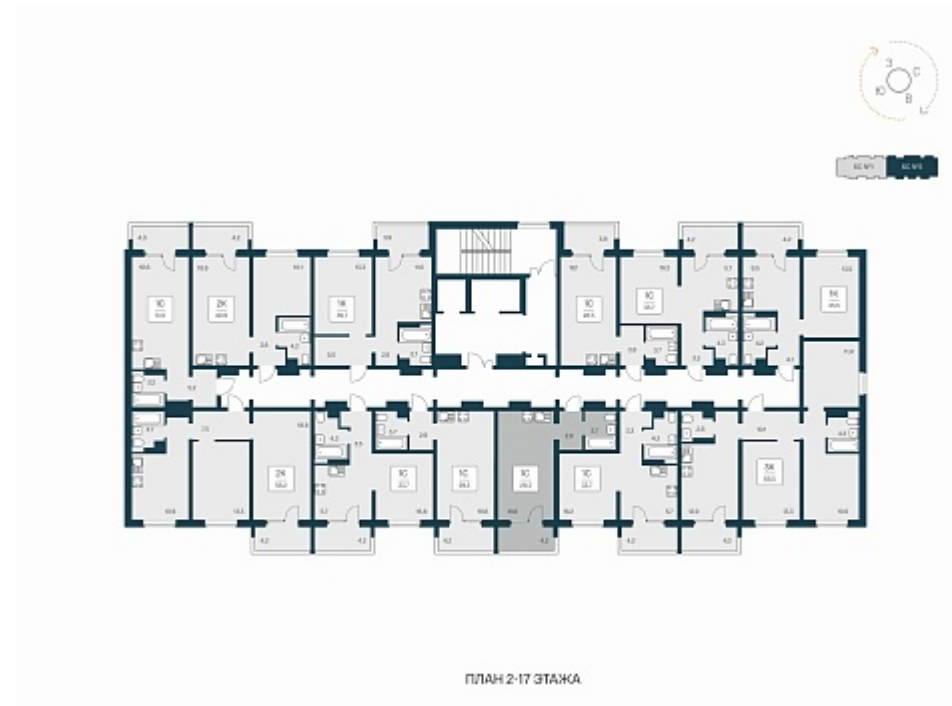

РАСЦВЕТАЙ

+7 812 503 92 92
Ежедневно 10:00 - 19:00

Квартал Сосновый Бор

План этажа

Характеристика

1-комнатная квартира-студия

3 450 000 ₽
118 557 ₽/м²

| | |
|----------------------|-------------------------|
| Дом | 1 |
| Номер квартиры | 360 |
| Площадь | 29.1 |
| Этаж | 14 |
| Название проекта | Квартал Сосновый Бор |
| Стадия строительства | Сдан |

Планировка квартиры

Квартал «Сосновый бор» расположен у самого побережья реки, в тихой местности, окруженный природой и свежим воздухом. В шаговой доступности школа, детский сад, магазины, остановка общественного транспорта. Квартал состоит из семи 17-этажных ...