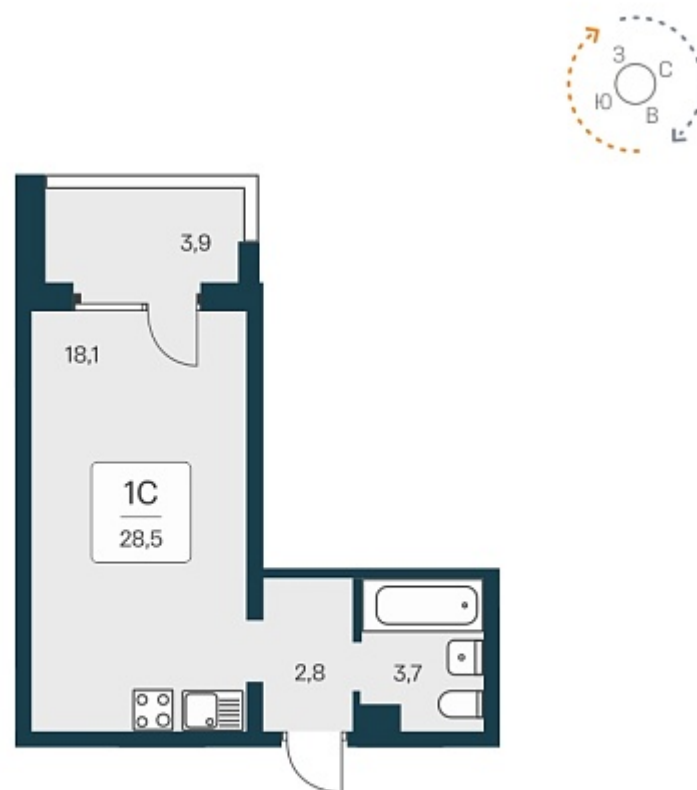

РАСЦВЕТАЙ

+7 812 503 92 92
Ежедневно 10:00 - 19:00

Квартал Сосновый Бор

План этажа

Характеристика

1-комнатная квартира-студия

3 450 000 ₽
121 479 ₽/м²

Дом	1
Номер квартиры	343
Площадь	28.4
Этаж	13
Название проекта	Квартал Сосновый Бор
Стадия строительства	Сдан

Планировка квартиры

Квартал «Сосновый бор» расположен у самого побережья реки, в тихой местности, окруженный природой и свежим воздухом. В шаговой доступности школа, детский сад, магазины, остановка общественного транспорта. Квартал состоит из семи 17-этажных ...