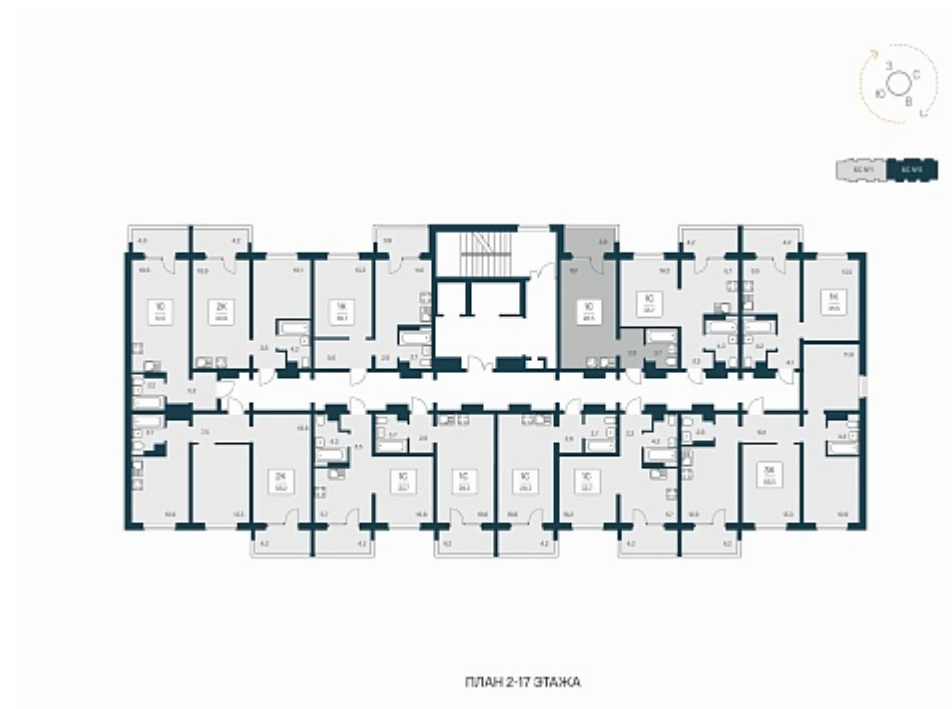

РАСЦВЕТАЙ

+7 812 503 92 92
Ежедневно 10:00 - 19:00

Квартал Сосновый Бор

План этажа

Характеристика

1-комнатная квартира-студия

3 450 000 ₽
121 479 ₽/м²

Дом	1
Номер квартиры	343
Площадь	28.4
Этаж	13
Название проекта	Квартал Сосновый Бор
Стадия строительства	Сдан

Планировка квартиры

Квартал «Сосновый бор» расположен у самого побережья реки, в тихой местности, окруженный природой и свежим воздухом. В шаговой доступности школа, детский сад, магазины, остановка общественного транспорта. Квартал состоит из семи 17-этажных ...