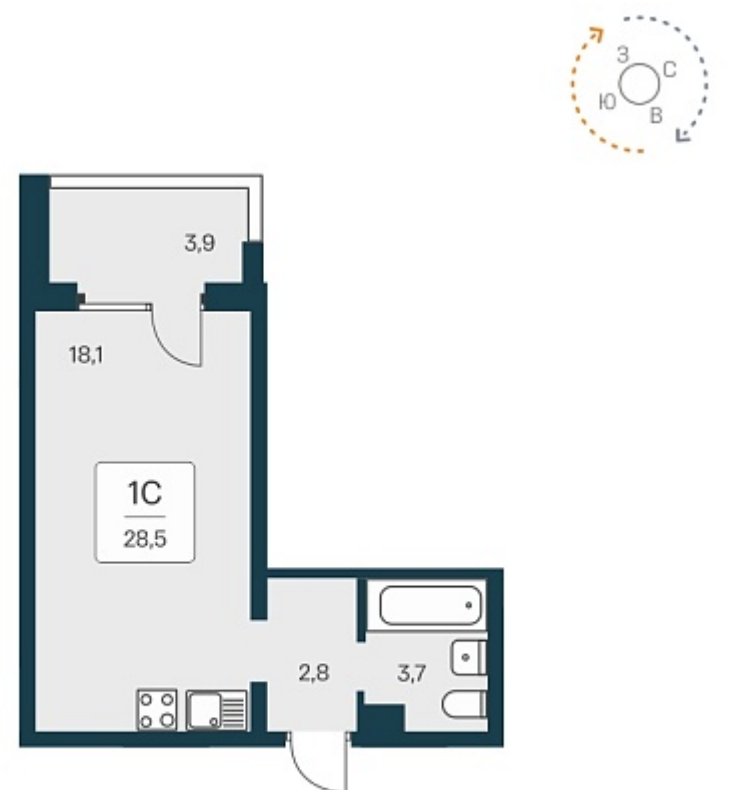

РАСЦВЕТАЙ

+7 812 503 92 92
Ежедневно 10:00 - 19:00

Квартал Сосновый Бор

План этажа

Характеристика

1-комнатная квартира-студия

3 450 000 ₽
121 479 ₽/м²

Дом	1
Номер квартиры	307
Площадь	28.4
Этаж	10
Название проекта	Квартал Сосновый Бор
Стадия строительства	Сдан

Планировка квартиры

Квартал «Сосновый бор» расположен у самого побережья реки, в тихой местности, окруженный природой и свежим воздухом. В шаговой доступности школа, детский сад, магазины, остановка общественного транспорта. Квартал состоит из семи 17-этажных ...