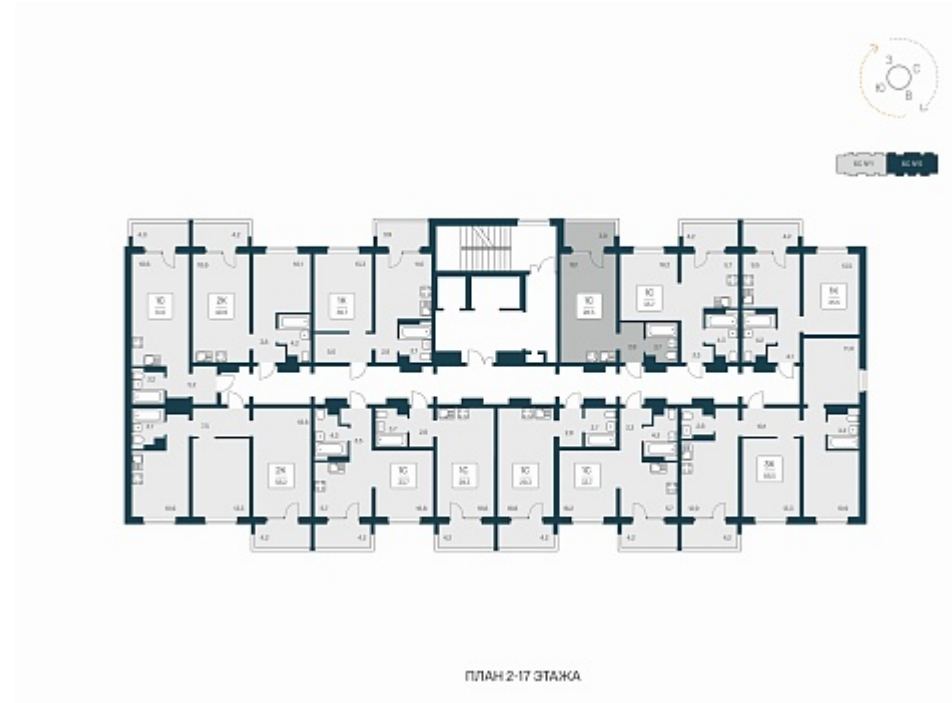

РАСЦВЕТАЙ

+7 812 503 92 92
Ежедневно 10:00 - 19:00

Квартал Сосновый Бор

План этажа

Характеристика

1-комнатная квартира-студия

3 450 000 ₽
121 479 ₽/м²

Дом	1
Номер квартиры	307
Площадь	28.4
Этаж	10
Название проекта	Квартал Сосновый Бор
Стадия строительства	Сдан

Планировка квартиры

Квартал «Сосновый бор» расположен у самого побережья реки, в тихой местности, окруженный природой и свежим воздухом. В шаговой доступности школа, детский сад, магазины, остановка общественного транспорта. Квартал состоит из семи 17-этажных ...