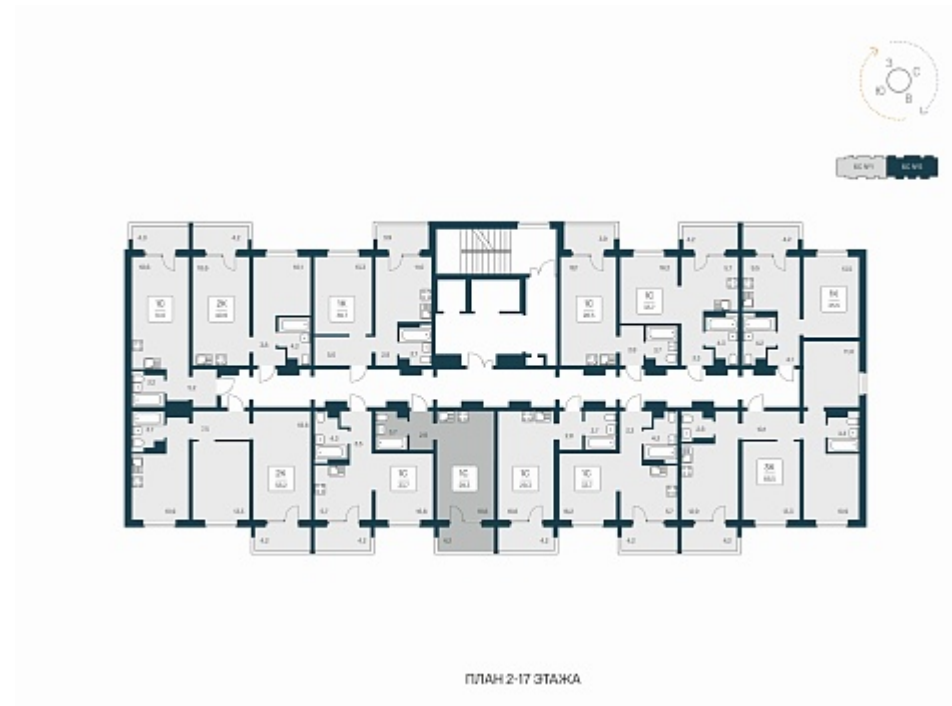

РАСЦВЕТАЙ

+7 812 503 92 92
Ежедневно 10:00 - 19:00

Квартал Сосновый Бор

План этажа

Характеристика

1-комнатная квартира-студия

3 450 000 ₽
118 151 ₽/м²

Дом	1
Номер квартиры	301
Площадь	29.2
Этаж	9
Название проекта	Квартал Сосновый Бор
Стадия строительства	Сдан

Планировка квартиры

Квартал «Сосновый бор» расположен у самого побережья реки, в тихой местности, окруженный природой и свежим воздухом. В шаговой доступности школа, детский сад, магазины, остановка общественного транспорта. Квартал состоит из семи 17-этажных ...