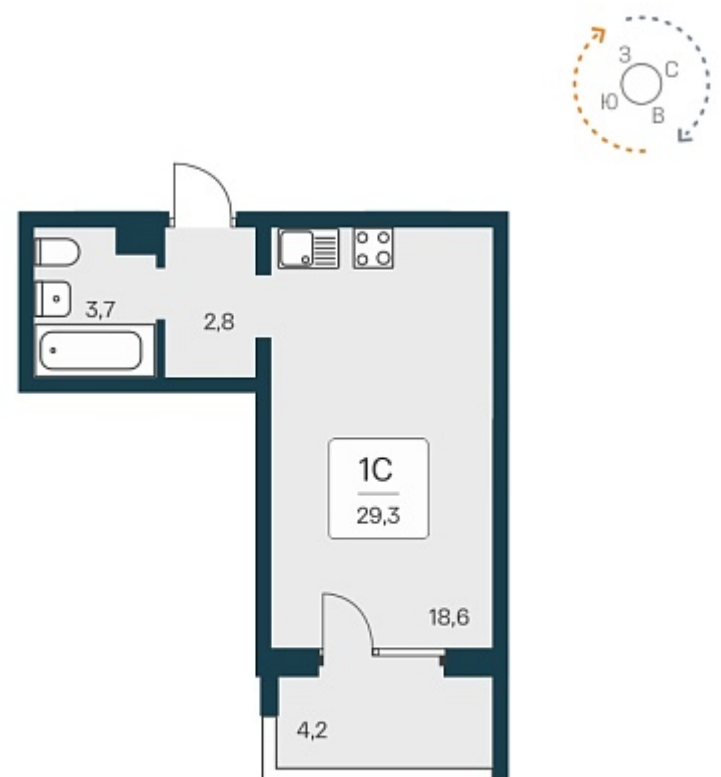

РАСЦВЕТАЙ

+7 812 503 92 92
Ежедневно 10:00 - 19:00

Квартал Сосновый Бор

План этажа

Характеристика

1-комнатная квартира-студия

3 450 000 ₽
118 151 ₽/м²

Дом	1
Номер квартиры	301
Площадь	29.2
Этаж	9
Название проекта	Квартал Сосновый Бор
Стадия строительства	Сдан

Планировка квартиры

Квартал «Сосновый бор» расположен у самого побережья реки, в тихой местности, окруженный природой и свежим воздухом. В шаговой доступности школа, детский сад, магазины, остановка общественного транспорта. Квартал состоит из семи 17-этажных ...