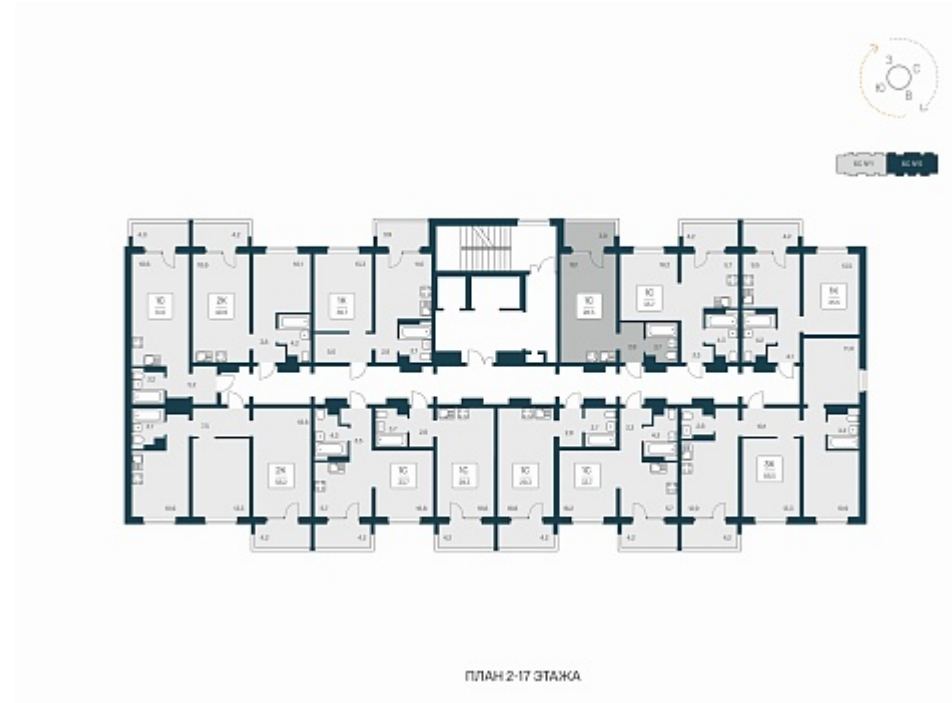

РАСЦВЕТАЙ

+7 812 503 92 92
Ежедневно 10:00 - 19:00

Квартал Сосновый Бор

План этажа

Характеристика

1-комнатная квартира-студия

3 366 600 ₺
117 713 ₺/м²

| | |
|----------------------|-------------------------|
| Дом | 1 |
| Номер квартиры | 295 |
| Площадь | 28.6 |
| Этаж | 9 |
| Название проекта | Квартал Сосновый Бор |
| Стадия строительства | Сдан |

Планировка квартиры

Квартал «Сосновый бор» расположен у самого побережья реки, в тихой местности, окруженный природой и свежим воздухом. В шаговой доступности школа, детский сад, магазины, остановка общественного транспорта. Квартал состоит из семи 17-этажных ...