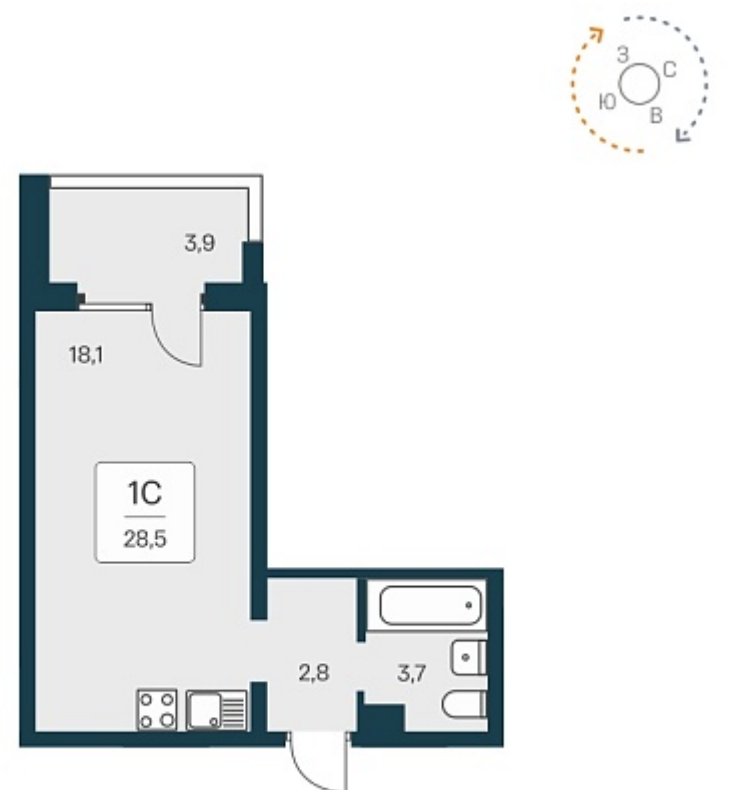

РАСЦВЕТАЙ

+7 812 503 92 92
Ежедневно 10:00 - 19:00

Квартал Сосновый Бор

План этажа

Характеристика

1-комнатная квартира-студия

3 366 600 ₺
117 713 ₺/м²

| | |
|----------------------|-------------------------|
| Дом | 1 |
| Номер квартиры | 295 |
| Площадь | 28.6 |
| Этаж | 9 |
| Название проекта | Квартал Сосновый Бор |
| Стадия строительства | Сдан |

Планировка квартиры

Квартал «Сосновый бор» расположен у самого побережья реки, в тихой местности, окруженный природой и свежим воздухом. В шаговой доступности школа, детский сад, магазины, остановка общественного транспорта. Квартал состоит из семи 17-этажных ...