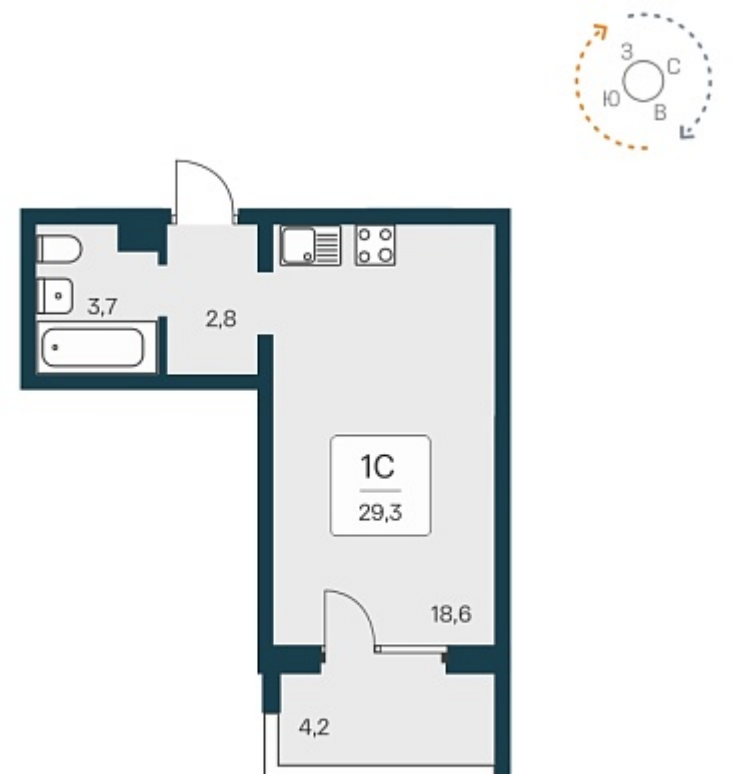

Планировка квартиры

Квартал «Сосновый бор» расположен у самого побережья реки, в тихой местности, окруженный природой и свежим воздухом. В шаговой доступности школа, детский сад, магазины, остановка общественного транспорта. Квартал состоит из семи 17-этажных ...

[Смотреть на сайте](#)

Отсканируйте Qr-код
и посмотрите планировки на сайте gkrascvetay.ru