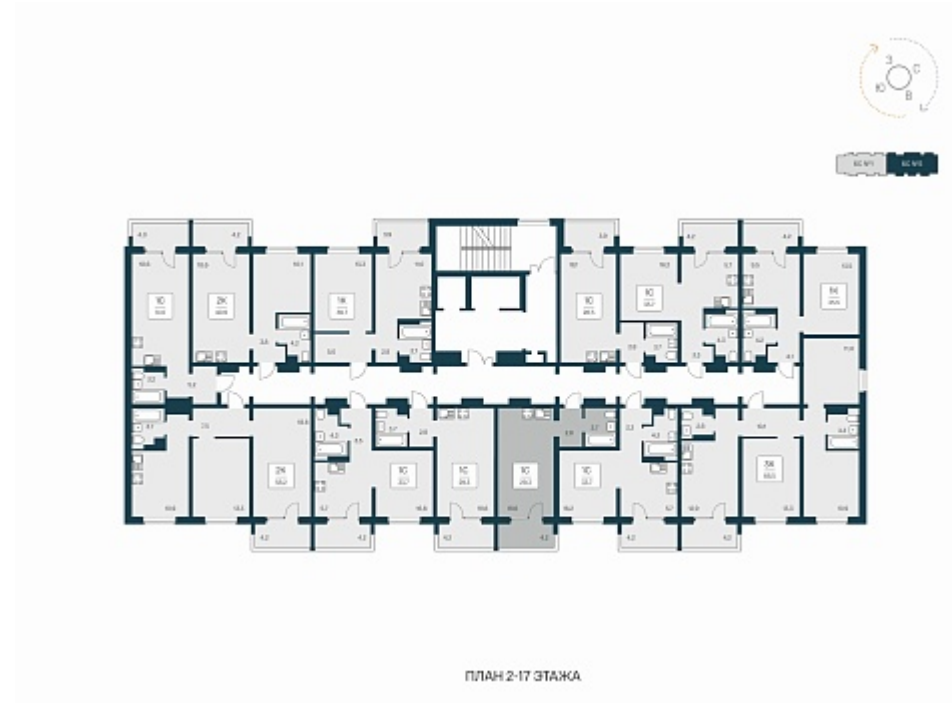

## Квартал Сосновый Бор

## План этажа

### 1-комнатная квартира-студия

3 450 000 ₽  
117 747 ₽/м<sup>2</sup>

Дом	1
Номер квартиры	276
Площадь	29.3
Этаж	7
Название проекта	Квартал Сосновый Бор
Стадия строительства	Сдан

## Планировка квартиры

Квартал «Сосновый бор» расположен у самого побережья реки, в тихой местности, окруженный природой и свежим воздухом. В шаговой доступности школа, детский сад, магазины, остановка общественного транспорта. Квартал состоит из семи 17-этажных ...