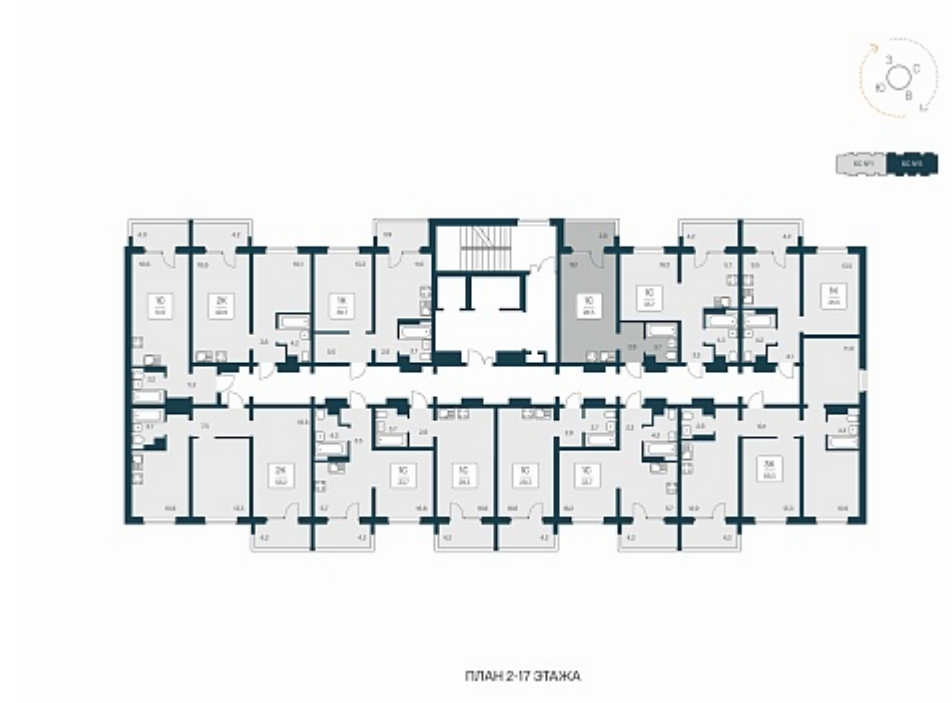

РАСЦВЕТАЙ

+7 812 503 92 92
Ежедневно 10:00 - 19:00

Квартал Сосновый Бор

План этажа

Характеристика

1-комнатная квартира-студия

3 400 000 ₽
119 718 ₽/м²

Дом	1
Номер квартиры	271
Площадь	28.4
Этаж	7
Название проекта	Квартал Сосновый Бор
Стадия строительства	Сдан

Планировка квартиры

Квартал «Сосновый бор» расположен у самого побережья реки, в тихой местности, окруженный природой и свежим воздухом. В шаговой доступности школа, детский сад, магазины, остановка общественного транспорта. Квартал состоит из семи 17-этажных ...