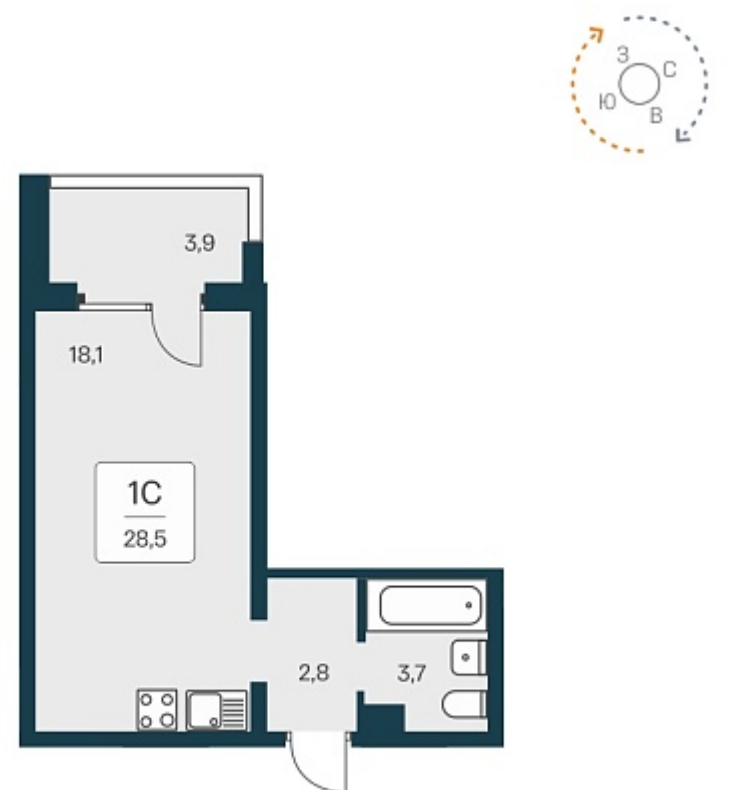

РАСЦВЕТАЙ

+7 812 503 92 92
Ежедневно 10:00 - 19:00

Квартал Сосновый Бор

План этажа

Характеристика

1-комнатная квартира-студия

3 400 000 ₽
119 718 ₽/м²

Дом	1
Номер квартиры	271
Площадь	28.4
Этаж	7
Название проекта	Квартал Сосновый Бор
Стадия строительства	Сдан

Планировка квартиры

Квартал «Сосновый бор» расположен у самого побережья реки, в тихой местности, окруженный природой и свежим воздухом. В шаговой доступности школа, детский сад, магазины, остановка общественного транспорта. Квартал состоит из семи 17-этажных ...