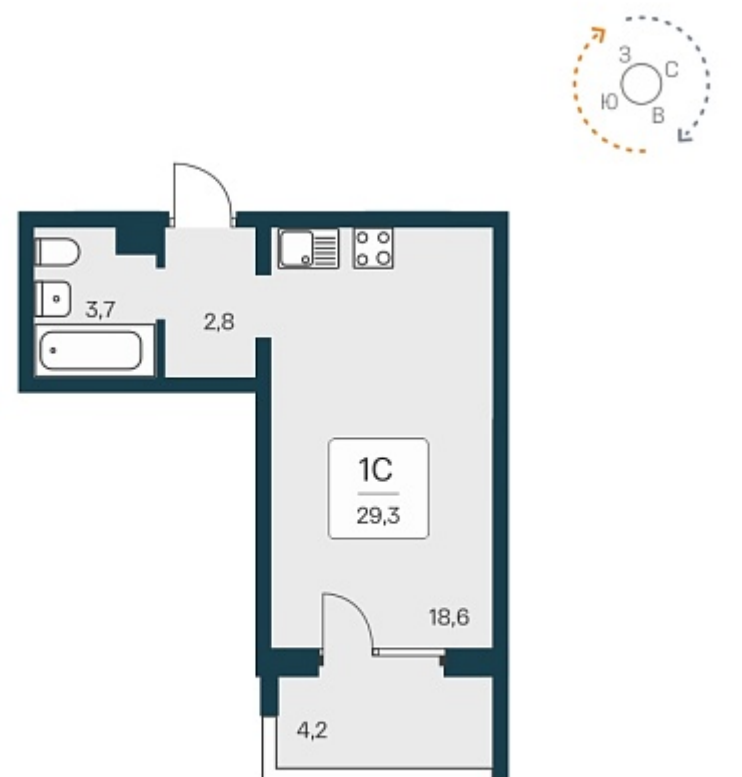

Планировка квартиры

Квартал «Сосновый бор» расположен у самого побережья реки, в тихой местности, окруженный природой и свежим воздухом. В шаговой доступности школа, детский сад, магазины, остановка общественного транспорта. Квартал состоит из семи 17-этажных ...

[Смотреть на сайте](#)

Отсканируйте Qr-код
и посмотрите планировки на сайте gkrascvetai.ru