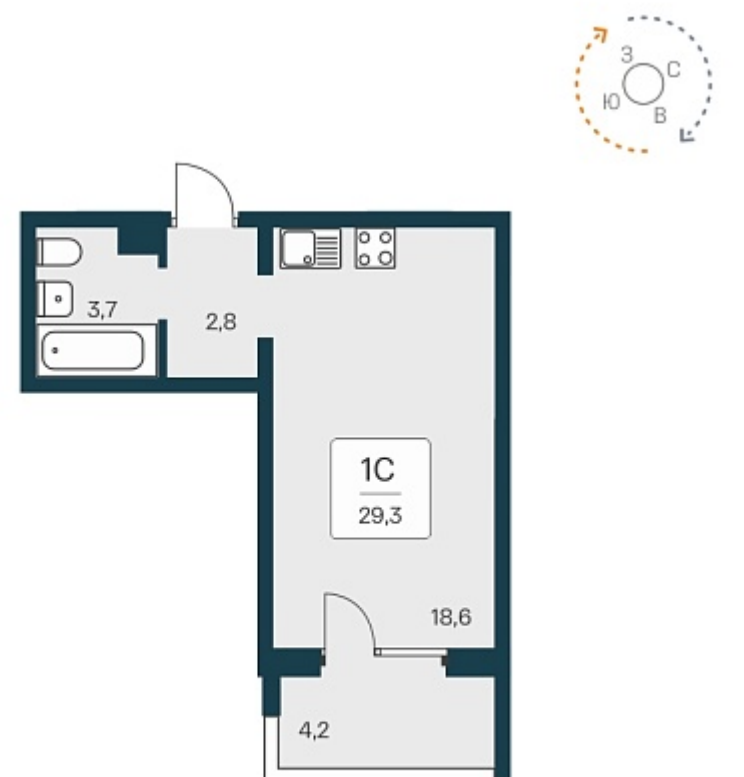

РАСЦВЕТАЙ

+7 812 503 92 92
Ежедневно 10:00 - 19:00

Квартал Сосновый Бор

План этажа

Характеристика

1-комнатная квартира-студия

3 377 100 ₽
115 654 ₽/м²

Дом	1
Номер квартиры	265
Площадь	29.2
Этаж	6
Название проекта	Квартал Сосновый Бор
Стадия строительства	Сдан

Планировка квартиры

Квартал «Сосновый бор» расположен у самого побережья реки, в тихой местности, окруженный природой и свежим воздухом. В шаговой доступности школа, детский сад, магазины, остановка общественного транспорта. Квартал состоит из семи 17-этажных ...