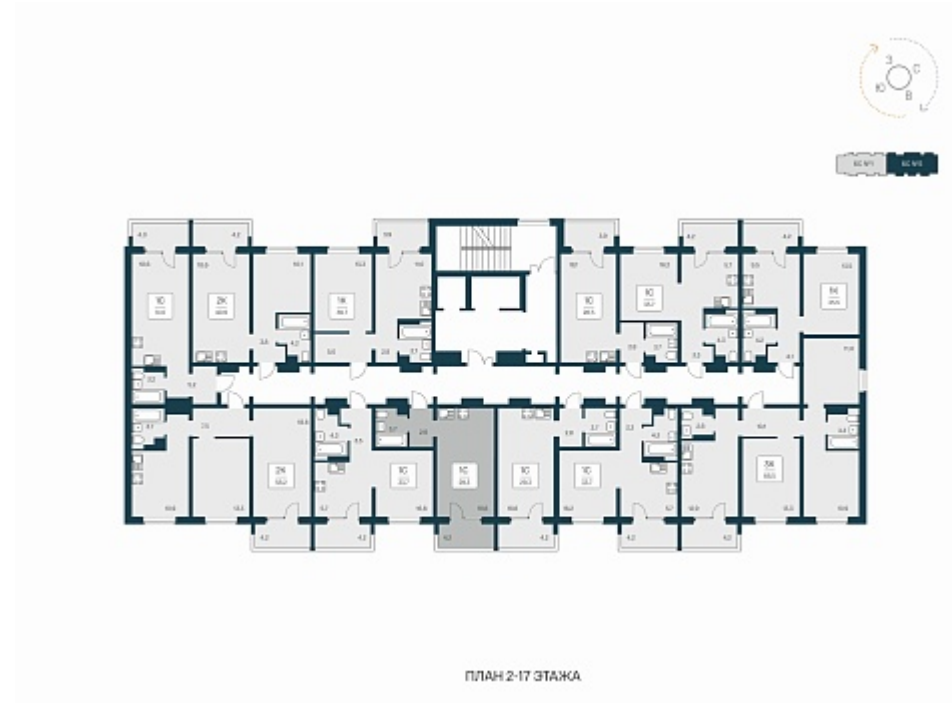

## Квартал Сосновый Бор

## План этажа

### 1-комнатная квартира-студия

3 377 100 ₽  
115 654 ₽/м<sup>2</sup>

Дом	1
Номер квартиры	265
Площадь	29.2
Этаж	6
Название проекта	Квартал Сосновый Бор
Стадия строительства	Сдан