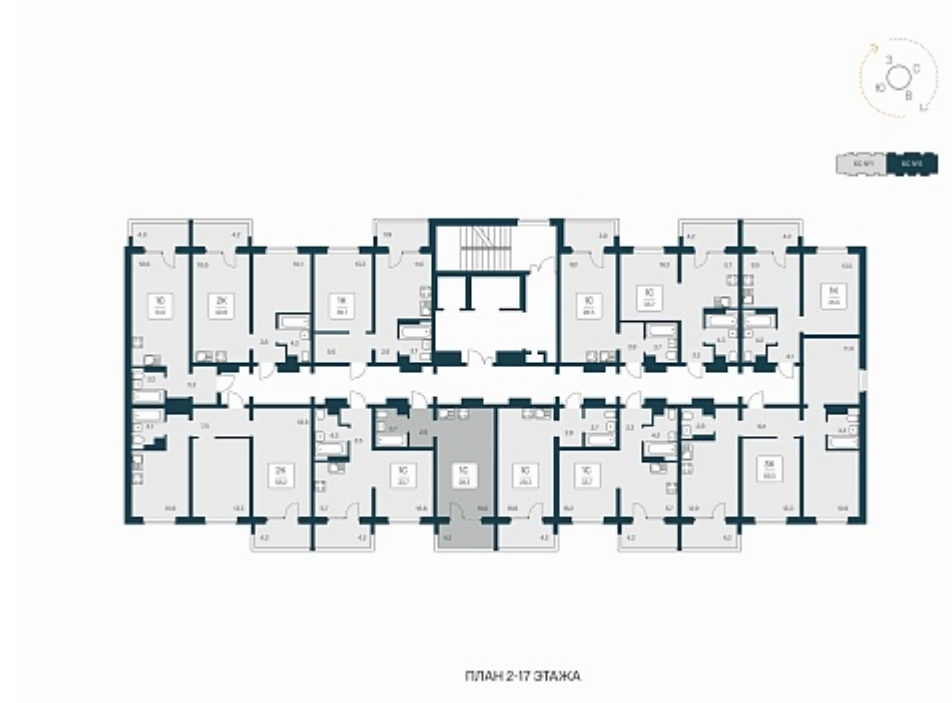

РАСЦВЕТАЙ

+7 812 503 92 92
Ежедневно 10:00 - 19:00

Квартал Сосновый Бор

План этажа

Характеристика

1-комнатная квартира-студия

3 377 100 ₽
115 654 ₽/м²

Дом	1
Номер квартиры	265
Площадь	29.2
Этаж	6
Название проекта	Квартал Сосновый Бор
Стадия строительства	Сдан

Планировка квартиры

Квартал «Сосновый бор» расположен у самого побережья реки, в тихой местности, окруженный природой и свежим воздухом. В шаговой доступности школа, детский сад, магазины, остановка общественного транспорта. Квартал состоит из семи 17-этажных ...