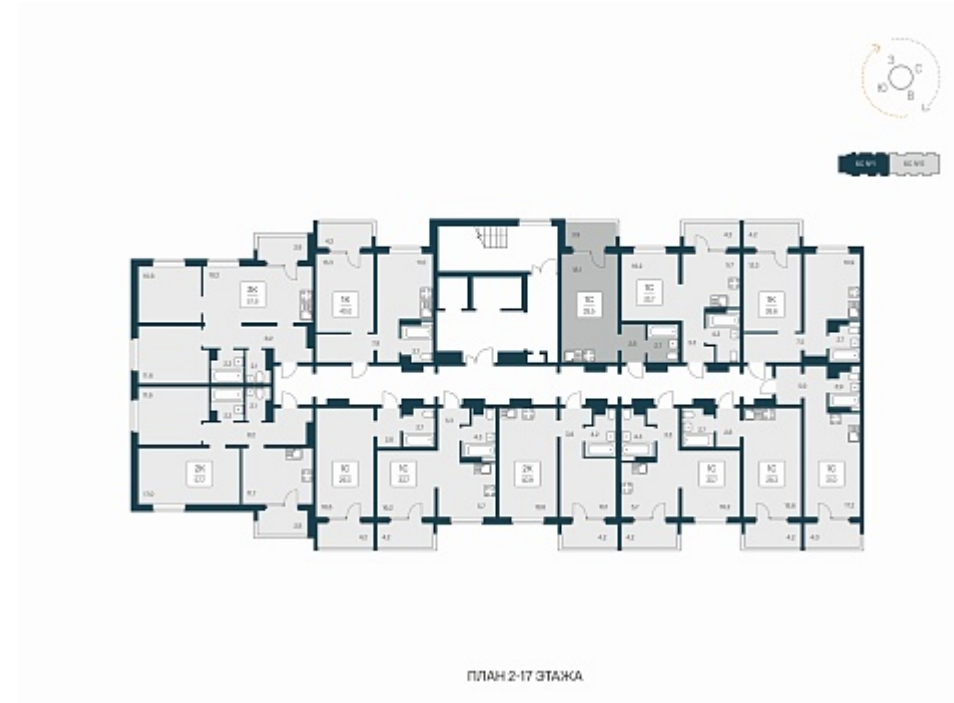

РАСЦВЕТАЙ

+7 812 503 92 92
Ежедневно 10:00 - 19:00

Квартал Сосновый Бор

План этажа

Характеристика

1-комнатная квартира-студия

3 400 000 ₽
119 298 ₽/м²

Дом	1
Номер квартиры	190
Площадь	28.5
Этаж	17
Название проекта	Квартал Сосновый Бор
Стадия строительства	Сдан

Планировка квартиры

Квартал «Сосновый бор» расположен у самого побережья реки, в тихой местности, окруженный природой и свежим воздухом. В шаговой доступности школа, детский сад, магазины, остановка общественного транспорта. Квартал состоит из семи 17-этажных ...