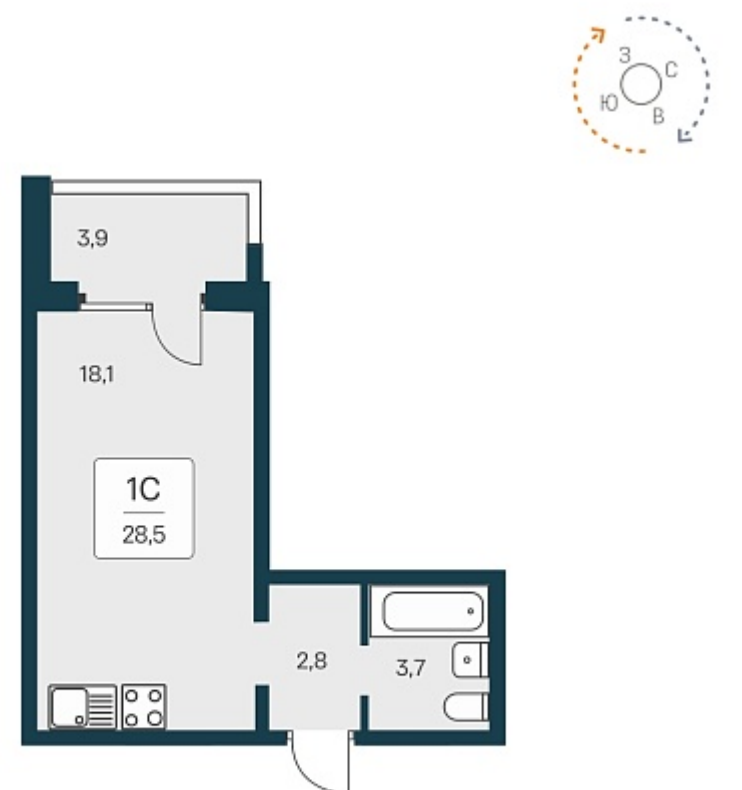

РАСЦВЕТАЙ

+7 812 503 92 92
Ежедневно 10:00 - 19:00

Квартал Сосновый Бор

План этажа

Характеристика

1-комнатная квартира-студия

3 400 000 ₽
119 298 ₽/м²

Дом	1
Номер квартиры	190
Площадь	28.5
Этаж	17
Название проекта	Квартал Сосновый Бор
Стадия строительства	Сдан

Планировка квартиры

Квартал «Сосновый бор» расположен у самого побережья реки, в тихой местности, окруженный природой и свежим воздухом. В шаговой доступности школа, детский сад, магазины, остановка общественного транспорта. Квартал состоит из семи 17-этажных ...