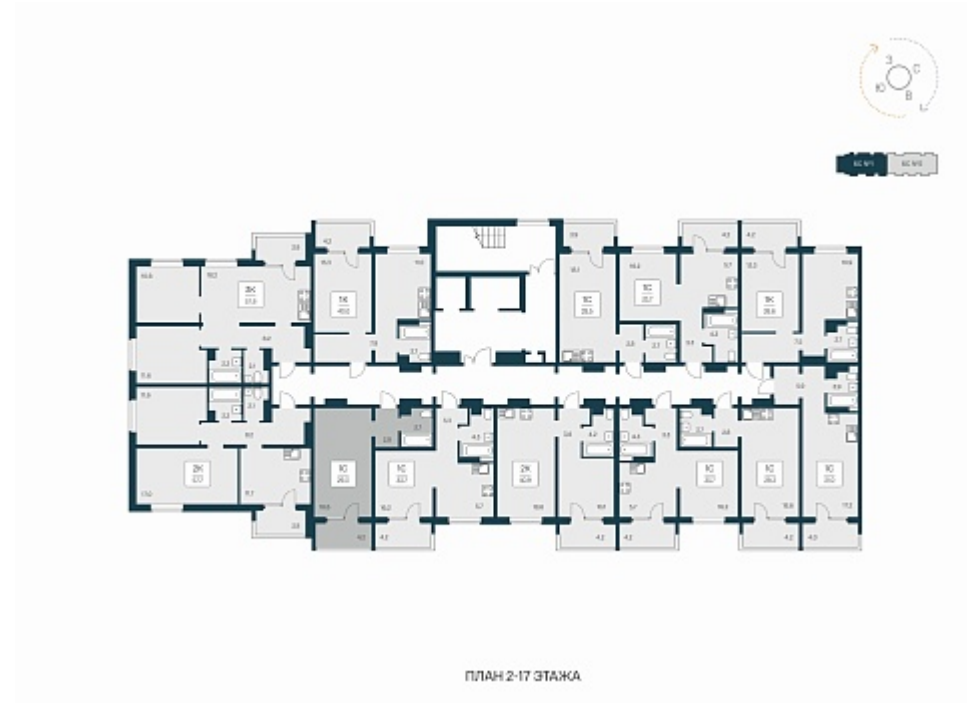

РАСЦВЕТАЙ

+7 812 503 92 92
Ежедневно 10:00 - 19:00

Квартал Сосновый Бор

План этажа

Характеристика

1-комнатная квартира-студия

3 450 000 ₽
117 347 ₽/м²

Дом	1
Номер квартиры	174
Площадь	29.4
Этаж	15
Название проекта	Квартал Сосновый Бор
Стадия строительства	Сдан

Планировка квартиры

Квартал «Сосновый бор» расположен у самого побережья реки, в тихой местности, окруженный природой и свежим воздухом. В шаговой доступности школа, детский сад, магазины, остановка общественного транспорта. Квартал состоит из семи 17-этажных ...