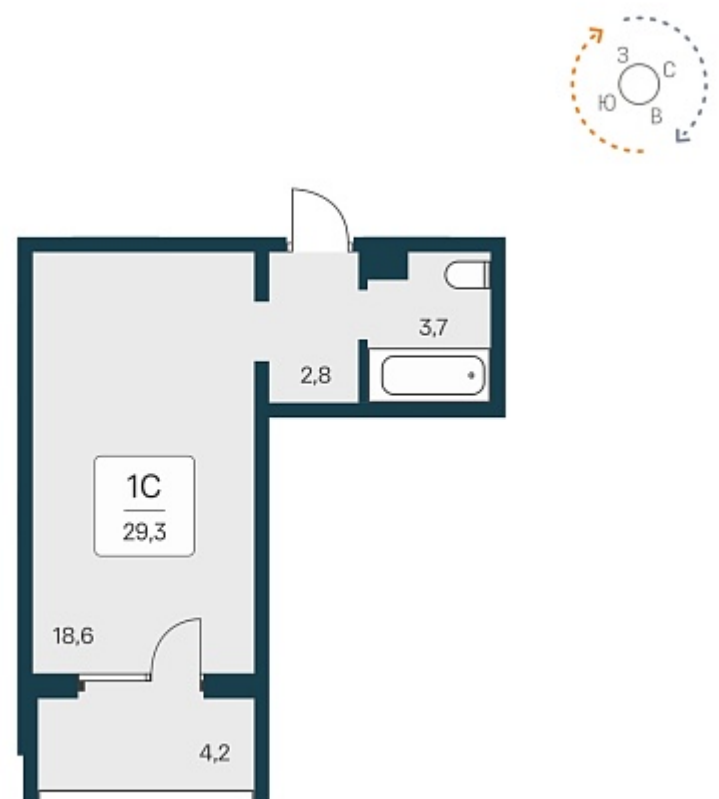

РАСЦВЕТАЙ

+7 812 503 92 92
Ежедневно 10:00 - 19:00

Квартал Сосновый Бор

План этажа

Характеристика

1-комнатная квартира-студия

3 450 000 ₽
117 347 ₽/м²

Дом	1
Номер квартиры	174
Площадь	29.4
Этаж	15
Название проекта	Квартал Сосновый Бор
Стадия строительства	Сдан

Планировка квартиры

Квартал «Сосновый бор» расположен у самого побережья реки, в тихой местности, окруженный природой и свежим воздухом. В шаговой доступности школа, детский сад, магазины, остановка общественного транспорта. Квартал состоит из семи 17-этажных ...