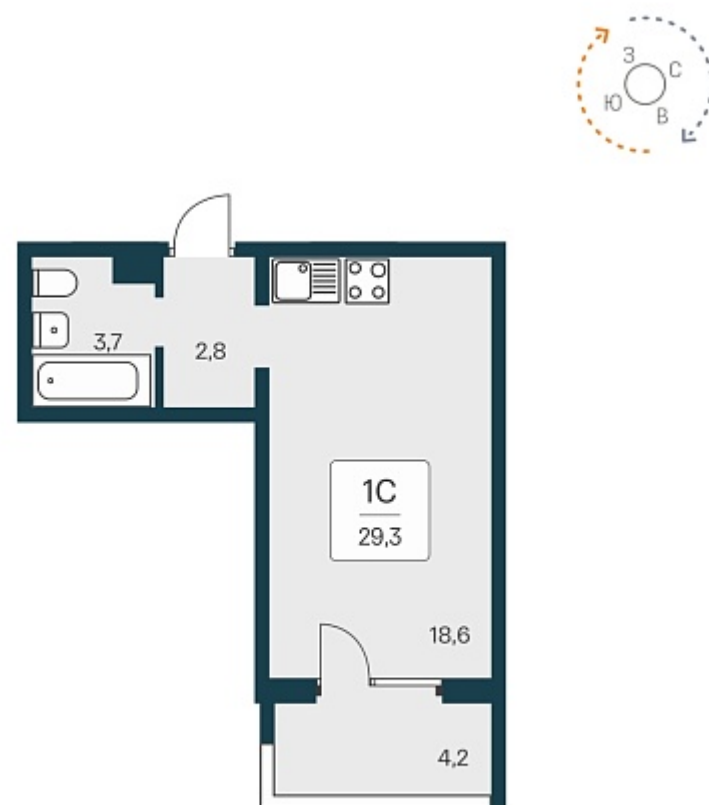

Планировка квартиры

Квартал «Сосновый бор» расположен у самого побережья реки, в тихой местности, окруженный природой и свежим воздухом. В шаговой доступности школа, детский сад, магазины, остановка общественного транспорта. Квартал состоит из семи 17-этажных ...

[Смотреть на сайте](#)

Отсканируйте Qr-код
и посмотрите планировки на сайте gрасцветай.рф