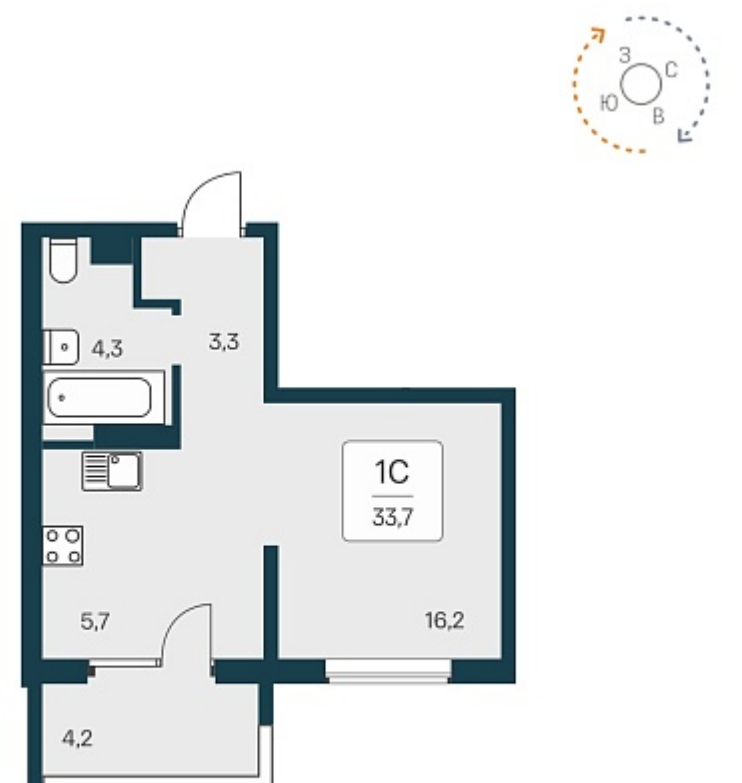

Планировка квартиры

Квартал «Сосновый бор» расположен у самого побережья реки, в тихой местности, окруженный природой и свежим воздухом. В шаговой доступности школа, детский сад, магазины, остановка общественного транспорта. Квартал состоит из семи 17-этажных ...

[Смотреть на сайте](#)

Отсканируйте Qr-код
и посмотрите планировки на сайте gрасцветай.рф