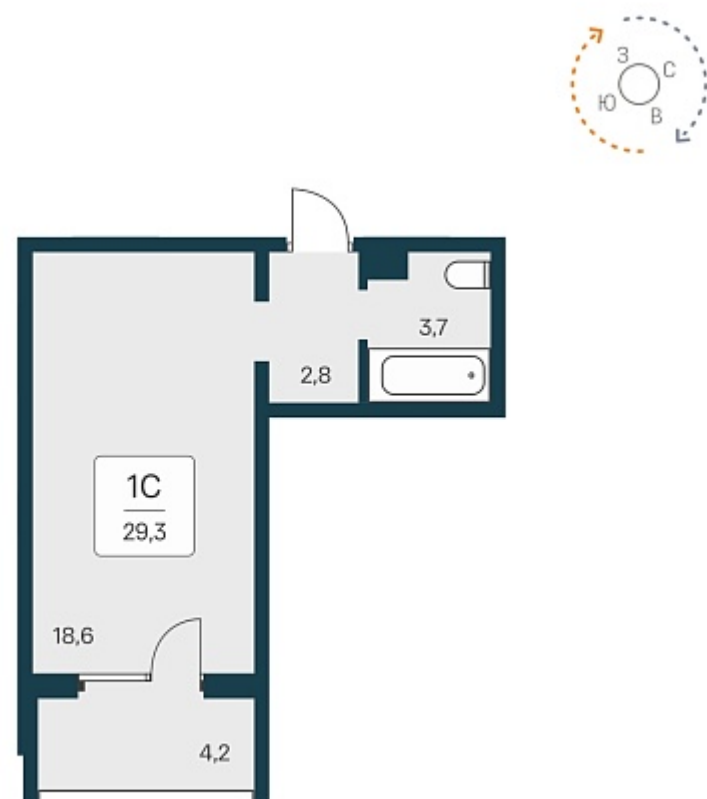

РАСЦВЕТАЙ

+7 812 503 92 92
Ежедневно 10:00 - 19:00

Квартал Сосновый Бор

План этажа

Характеристика

1-комнатная квартира-студия

3 400 000 ₽
115 646 ₽/м²

Дом	1
Номер квартиры	150
Площадь	29.4
Этаж	13
Название проекта	Квартал Сосновый Бор
Стадия строительства	Сдан

Планировка квартиры

Квартал «Сосновый бор» расположен у самого побережья реки, в тихой местности, окруженный природой и свежим воздухом. В шаговой доступности школа, детский сад, магазины, остановка общественного транспорта. Квартал состоит из семи 17-этажных ...