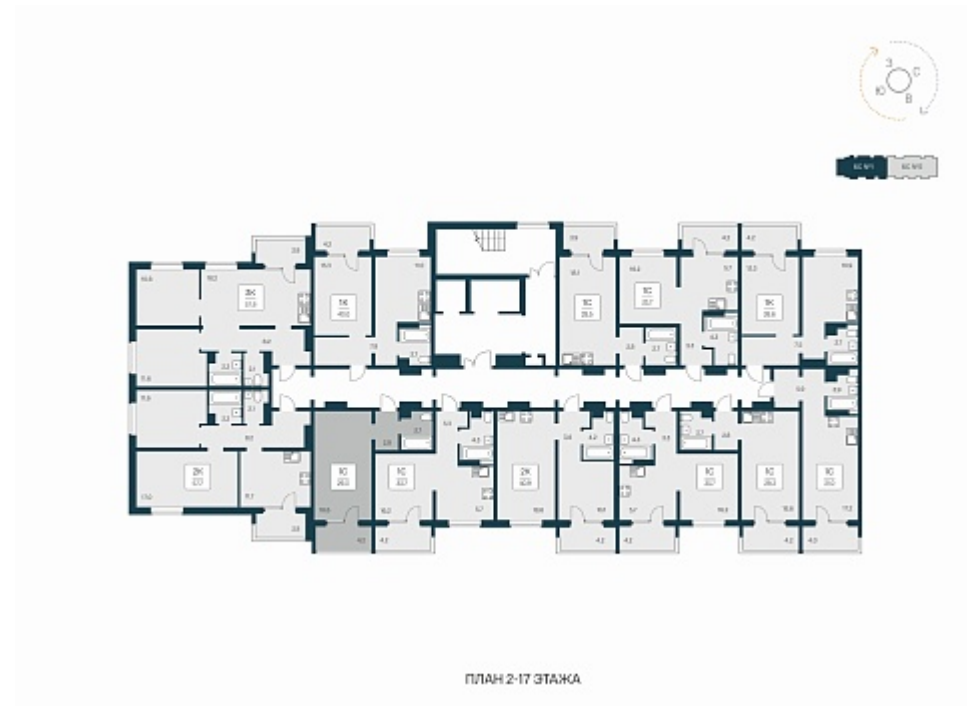

РАСЦВЕТАЙ

+7 812 503 92 92
Ежедневно 10:00 - 19:00

Квартал Сосновый Бор

План этажа

Характеристика

1-комнатная квартира-студия

3 400 000 ₽
115 646 ₽/м²

Дом	1
Номер квартиры	150
Площадь	29.4
Этаж	13
Название проекта	Квартал Сосновый Бор
Стадия строительства	Сдан

Планировка квартиры

Квартал «Сосновый бор» расположен у самого побережья реки, в тихой местности, окруженный природой и свежим воздухом. В шаговой доступности школа, детский сад, магазины, остановка общественного транспорта. Квартал состоит из семи 17-этажных ...