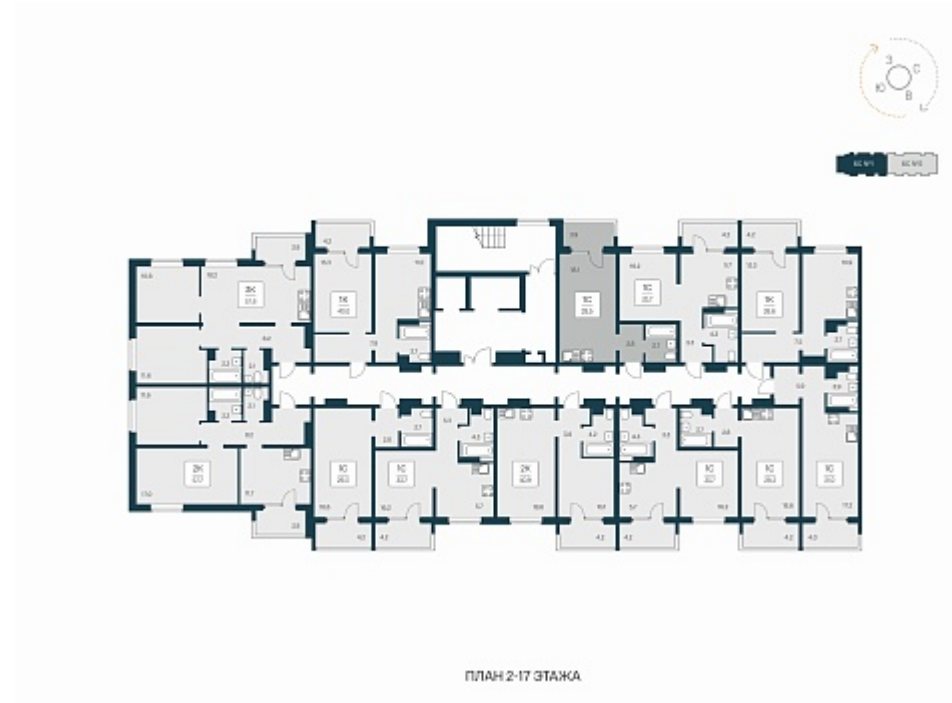

РАСЦВЕТАЙ

+7 812 503 92 92
Ежедневно 10:00 - 19:00

Квартал Сосновый Бор

План этажа

Характеристика

1-комнатная квартира-студия

3 450 000 ₽
121 053 ₽/м²

Дом	1
Номер квартиры	142
Площадь	28.5
Этаж	13
Название проекта	Квартал Сосновый Бор
Стадия строительства	Сдан

Планировка квартиры

Квартал «Сосновый бор» расположен у самого побережья реки, в тихой местности, окруженный природой и свежим воздухом. В шаговой доступности школа, детский сад, магазины, остановка общественного транспорта. Квартал состоит из семи 17-этажных ...