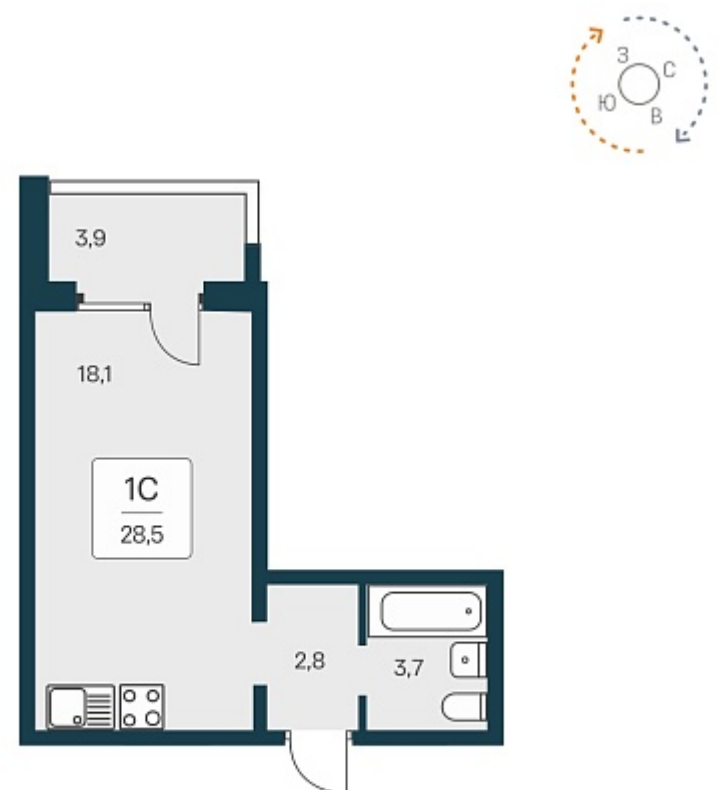

РАСЦВЕТАЙ

+7 812 503 92 92
Ежедневно 10:00 - 19:00

Квартал Сосновый Бор

План этажа

Характеристика

1-комнатная квартира-студия

3 450 000 ₽
121 053 ₽/м²

Дом	1
Номер квартиры	142
Площадь	28.5
Этаж	13
Название проекта	Квартал Сосновый Бор
Стадия строительства	Сдан

Планировка квартиры

Квартал «Сосновый бор» расположен у самого побережья реки, в тихой местности, окруженный природой и свежим воздухом. В шаговой доступности школа, детский сад, магазины, остановка общественного транспорта. Квартал состоит из семи 17-этажных ...